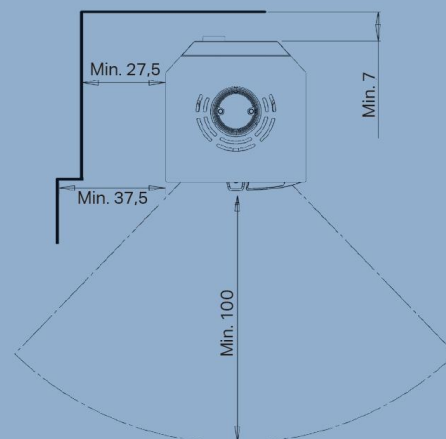

Nominální výkon	7,0 kW Dřevo / 6,8 kW Pelety
Vytápěcí schopnost	20 – 140 m ²
Vývod spalin	150 mm - horní / zadní
Bezpečné vzdálenosti od hořlavých materiálů	Vzadu – 7 cm (5 cm od hrdla CPV) Do boků – 37,5 cm Dopředu – 100 cm
Šířka spalovací komory	38 cm
Rozměry (V x Š x H)	116,7 x 50,3 x 50,6 [cm]
Výška zadního vývodu spalin od podlahy (na střed)	104,1 cm
Hmotnost	132 kg
Barva a materiál	Černá kamnářská ocel
Účinnost spalování	85 % Dřevo / 87 % Pelety
Schváleno podle	EN13420, EN14785, CE, NS3058 a Ecodesign 2022
Aduro-tronic regulace vzduchu	✓
Třída energetické účinnosti	A ⁺
Index energetické účinnosti	108,5 Dřevo / 119,6 Pelety