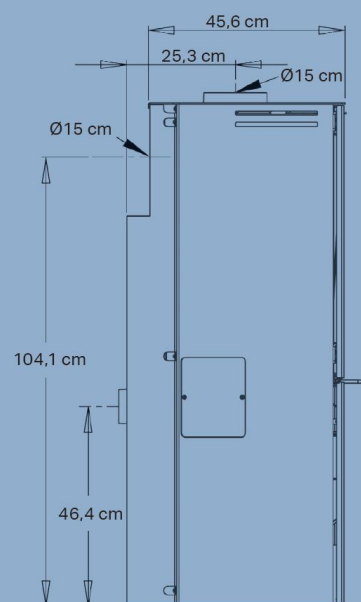

Aduro H5

- Kombinovaná kamna na dřevo a pelety
- Umožňují automatické spuštění i na dálku
- Dánská inovace

**Aduro
Tronic**

Automatický
přívodu vzduchu
až o 40%
menší spotřeba
paliva

Vzdálenosti od hořlavých materiálů: [cm]

Nominální výkon	7,0 kW Dřevo / 6,8 kW Pelety
Vytápěcí schopnost	20 – 140 m²
Vývod spalin	150 mm - horní / zadní
Bezpečné vzdálenosti od hořlavých materiálů	Vzadu – 7 cm (5 cm od hrdla CPV) Do boků – 37,5 cm Dopředu – 100 cm
Šířka spalovací komory	38 cm
Rozměry (V x Š x H)	116,7 x 50,3 x 50,6 [cm]
Výška zadního vývodu spalin od podlahy (na střed)	104,1 cm
Hmotnost	132 kg
Barva a materiál	Černá kamnářská ocel
Účinnost spalování	85 % Dřevo / 87 % Pelety
Schváleno podle	EN13420, EN14785, CE, NS3058 a Ecodesign 2022
Aduro-tronic regulace vzduchu	✓
Třída energetické účinnosti	A⁺
Index energetické účinnosti	108,5 Dřevo / 119,6 Pelety

EAN kód: 5704065010244