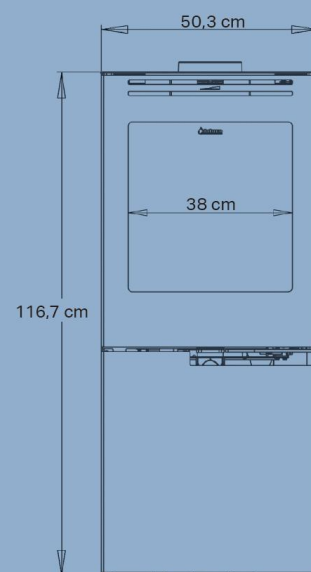

Aduro H5

- Kombinovaná kamna na dřevo a pelety
- Umožňují automatické spuštění i na dálku
- Dánská inovace

**Aduro
Tronic**

Automatický
přívodu vzduchu
až o 40%
menší spotřeba
paliva

Vzdálenosti od hořlavých materiálů: [cm]

Nominální výkon	7,0 kW Dřevo / 6,8 kW Pelety
Vytápěcí schopnost	20 – 140 m²
Vývod spalin	150 mm - horní / zadní
Bezpečné vzdálenosti od hořlavých materiálů	Vzadu – 7 cm (5 cm od hrdla CPV) Do boků – 37,5 cm Dopředu – 100 cm
Šířka spalovací komory	38 cm
Rozměry (V x Š x H)	116,7 x 50,3 x 50,6 [cm]
Výška zadního vývodu spalin od podlahy (na střed)	104,1 cm
Hmotnost	132 kg
Barva a materiál	Černá kamnářská ocel
Účinnost spalování	85 % Dřevo / 87 % Pelety
Schváleno podle	EN13420, EN14785, CE, NS3058 a Ecodesign 2022
Aduro-tronic regulace vzduchu	✓
Třída energetické účinnosti	A⁺
Index energetické účinnosti	108,5 Dřevo / 119,6 Pelety

EAN kód: 5704065010244