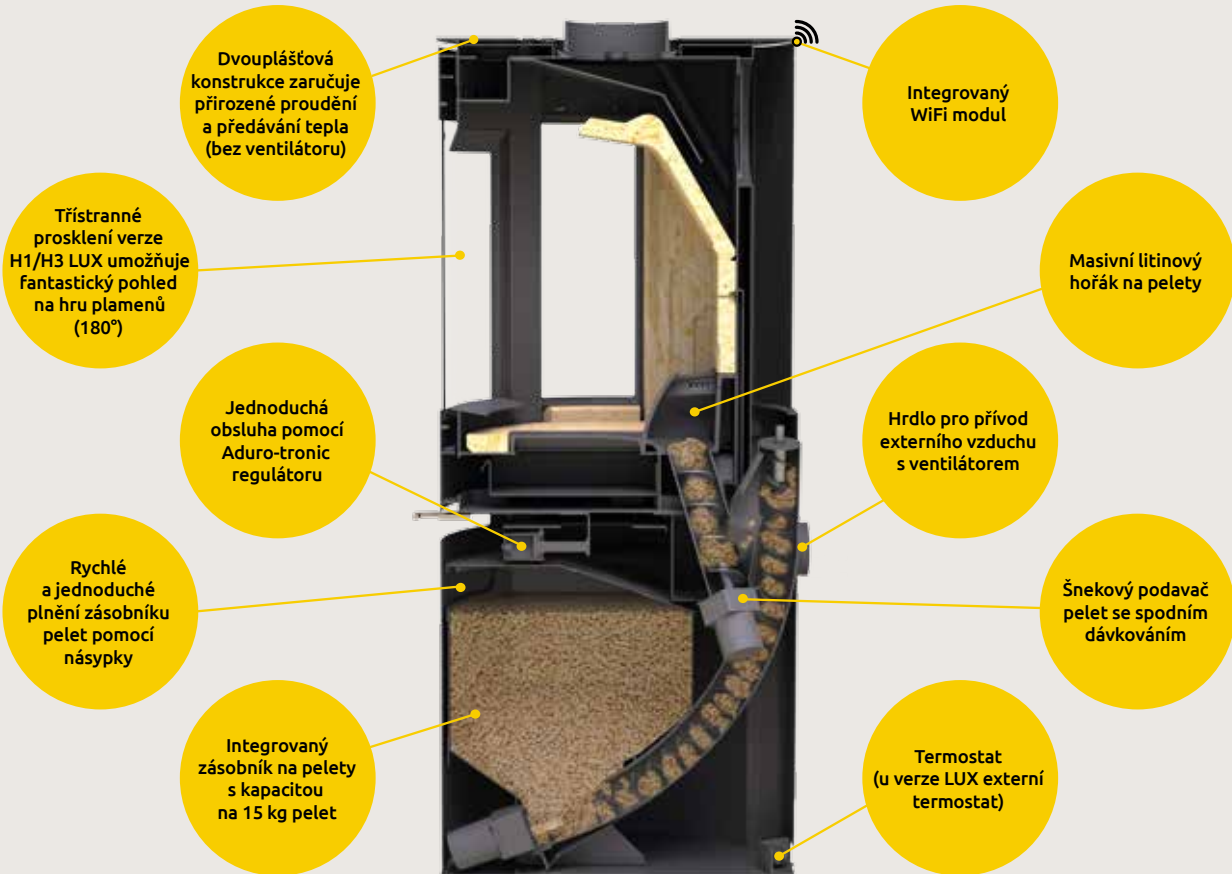

Představení kamen Aduro Hybrid

Nová kamna Aduro Hybrid konečně přináší možnost topit palivovým dřívím a peletami v jednom spotřebiči. Kamna byla navržena tak, aby vytápěla váš domov ekologicky s maximální účinností a zároveň přinášela maximální pohodlí a komfort při topení peletami.

Plynulé přepínání mezi peletami a palivovým dřívím: v průběhu topení peletami stačí kdykoliv otevřít dvířka topeniště a přiložit palivové dříví. Kamna můžete používat i jako běžná krbová kamna na dřevo, ve kterých dochází ke zplynování paliva a je tak zaručen překrásný pohled na tiché plápolající plameny. Aduro Hybrid jsou navržena s ohledem na jednoduchost: s nastavitelným výkonem a automatickou regulací vzduchu Aduro-tronic nebylo nikdy jednodušší provozovat vaše kamna s maximální účinností. To znamená, že pokud z jakéhokoliv důvodu dojde k narušení funkce topení peletami, můžete kamna dále používat jako klasická na palivové dříví.

Kompletně nový design byl vyvinut ve spolupráci s dánskou společností NBE, jedním z předních evropských výrobců peletových kamen s více než 60 000 provozovanými kamny.

- ✓ Programovatelný start
- ✓ Schopnost hořet až 24 hodin s naplněným zásobníkem pelet (8 – 9 hodin na plný výkon)
- ✓ Možnost ručního ovládání nebo přes chytrý telefon nebo tablet
- ✓ Možnost týdenního programování s nastavením a hlídáním teploty
- ✓ Minimální hluk při topení peletami a velice tichý chod kamen při topení dřevem
- ✓ Unikátní design a překrásný pohled na plameny

Zapalte kamna pomocí vašeho chytrého telefonu

Nyní je možné vytápět váš domov, i když tam právě nejste. Můžete kamna snadno ovládat na chytrém telefonu a sledovat jejich chod po celou dobu. K tomu vyžadují kamna Aduro Hybrid připojení k vaší domácí bezdrátové síti Wi-Fi.