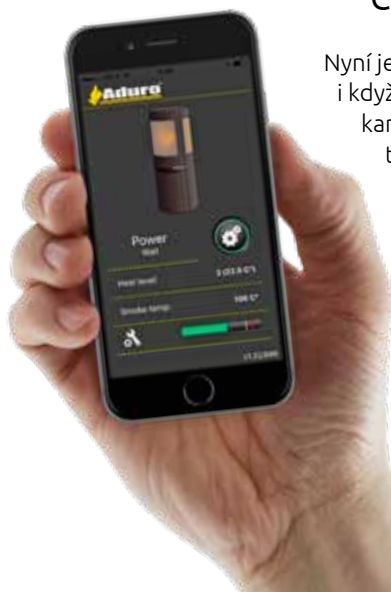

Zapalte kamna pomocí vašeho chytrého telefonu

Nyní je možné vytápět váš domov, i když tam právě nejste. Můžete kamna snadno ovládat na chytrém telefonu a sledovat jejich chod po celou dobu. K tomu vyžadují kamna Aduro Hybrid připojení k vaší domácí bezdrátové síti Wi-Fi.