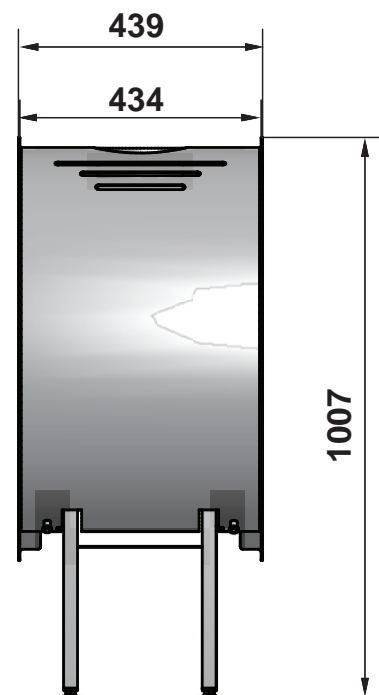

wanders
fires & stoves

Wanders fires & stoves | Tel: +31(0)315 - 386 414
Amtweg 4 | Fax: +31 (0)315 - 386 201
7077 AL NETTERDEN | info@wanders.nl
The Netherlands | www.wanders.nl