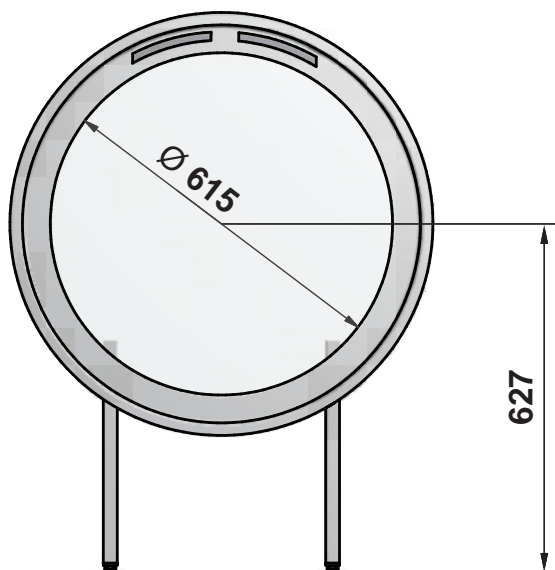

wanders
fires & stoves

Wanders fires & stoves | Tel: +31(0)315 - 386 414
Amtweg 4 | Fax: +31 (0)315 - 386 201
7077 AL NETTERDEN | info@wanders.nl
The Netherlands | www.wanders.nl