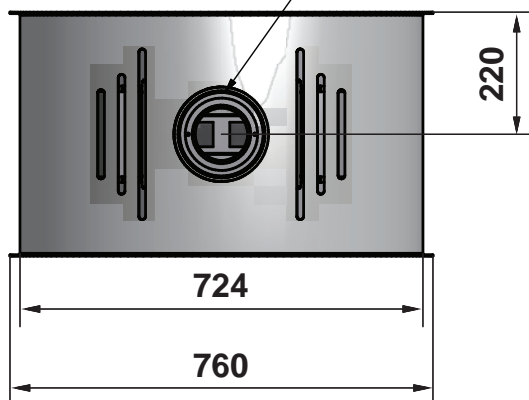

wanders
fires & stoves

Wanders fires & stoves | Tel: +31(0)315 - 386 414
Amtweg 4 | Fax: +31 (0)315 - 386 201
7077 AL NETTERDEN | info@wanders.nl
The Netherlands | www.wanders.nl