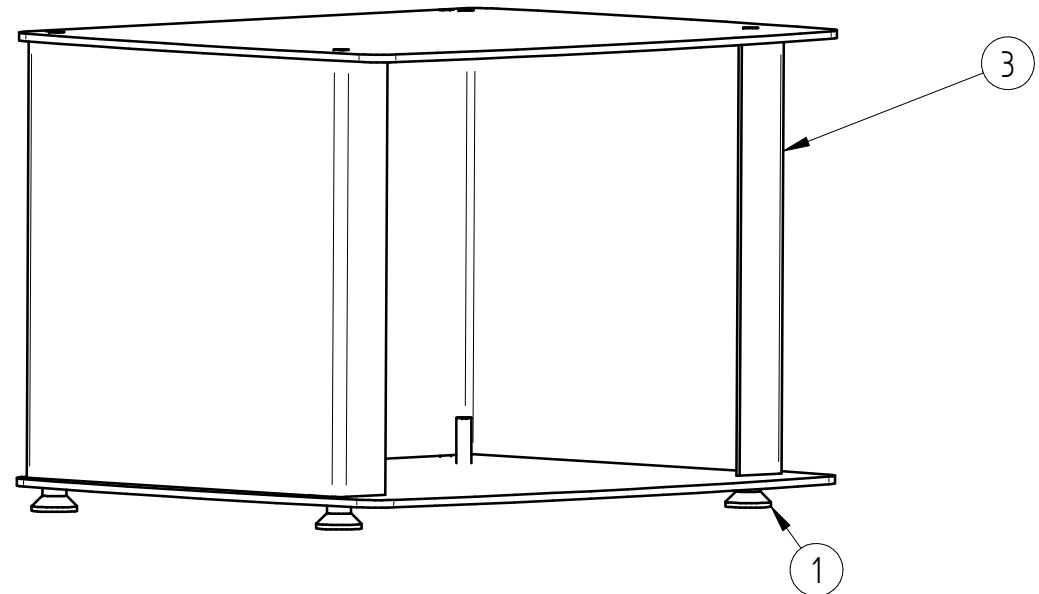

Pos. Nr.	Vare Nr.	Titel	Materiale	Antal
1	0015-3007	Stilleskrue M10 x 30	Saml.	4
2*	0027-0001	Maling		0,00 Liter
3	2018-0033	Sokkelrum	Saml.	1

This target is guiding,
can vary according to
the location of the set screw

20,1 kg Vægt		Saml. Materiale type	Male, monter Bearbejdning	
		Jupitervej 22 7620 Lemvig Tlf. 96630600 Fax 96630616	Bukke nummer	Sidst opdateret
			Buk 1	18-06-2014
			Buk 2	Teg LSK
			Skære nummer	Godk.
				Teg type Detailtegning
			Valseindstilling	Mål uden tolerancer efter DS/ISO 2768-1-m
			1 2	Solid Edge 4018-0044.dft 4018-0044.asm
			Valsetryk	4018-0044
Sokkelrum Inspire 40				
Inspire 40				