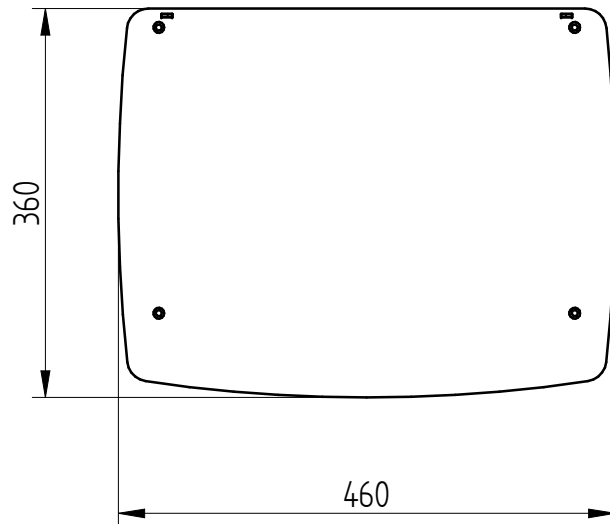

Pos. Nr.	Vare Nr.	Titel	Materiale	Antal
1	0015-3007	Stilleskrue M10 x 30	Saml.	4
2*	0027-0001	Maling		0,00 Liter
3	2018-0033	Sokkelrum	Saml.	1

This target is guiding,
can vary according to
the location of the set screw

20,1 kg Vægt		Saml. Materiale type	Male, monter Bearbejdning	
		Jupitervej 22 7620 Lemvig Tlf. 96630600 Fax 96630616	Bukke nummer	Sidst opdateret
			Buk 1	18-06-2014
			Buk 2	Teg LSK
			Skære nummer	Godk.
				Teg type Detailtegning
			Valseindstilling	Mål uden tolerancer efter DS/ISO 2768-1-m
			1 2	Solid Edge 4018-0044.dft 4018-0044.asm
			Valsetryk	4018-0044
Sokkelrum Inspire 40				
Inspire 40				