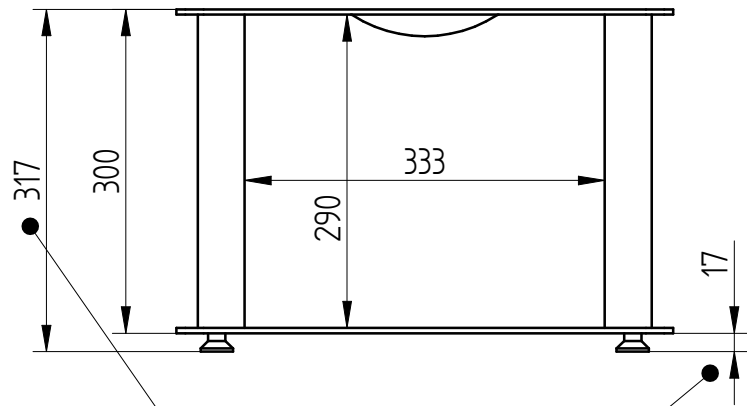

Pos. Nr.	Vare Nr.	Titel	Materiale	Antal
1	0015-3007	Stilleskrue M10 x 30	Saml.	4
2*	0027-0001	Maling		0,00 Liter
3	2018-0033	Sokkelrum	Saml.	1

This target is guiding,
can vary according to
the location of the set screw

20,1 kg Vægt		Saml. Materiale type	Male, monter Bearbejdning	
		Jupitervej 22 7620 Lemvig Tlf. 96630600 Fax 96630616	Bukke nummer	Sidst opdateret
			Buk 1	18-06-2014
			Buk 2	Teg LSK
			Skære nummer	Godk.
				Teg type Detailtegning
			Valseindstilling	Mål uden tolerancer efter DS/ISO 2768-1-m
			1 2	Solid Edge 4018-0044.dft 4018-0044.asm
			Valsetryk	4018-0044
Sokkelrum Inspire 40				
Inspire 40				