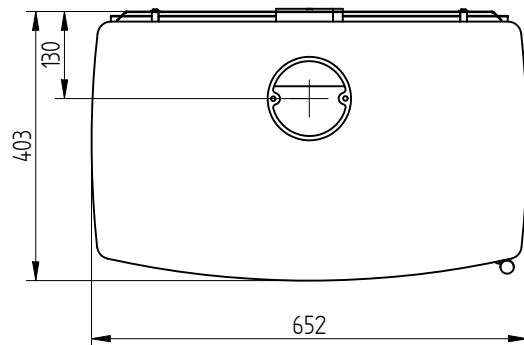

Ø 100 fresh air supply

Rear outlet

130,5 kg					Assembly	
Vægt	Areal	Materiale type	Bukke nummer	Bearbejdning		
 Jupitervej 22 7620 Lemvig Tlf. 96630600 Fax 96630616			Bukke nummer	Sidst opdateret	01-06-2015	
			Buk 1	Teg	BH	01-06-2015
			Buk 2	Godk.		
			Skære nummer	Teg type		
Inspire 55 H			Valseindstilling	Mål uden tolerancer efter DS/ISO 2768-1-m		
			1	2	<small>Solid Edge          8055-0100.malbejning.dtl          8055-0100.smm</small>	
			Valsetryk			8055-0100