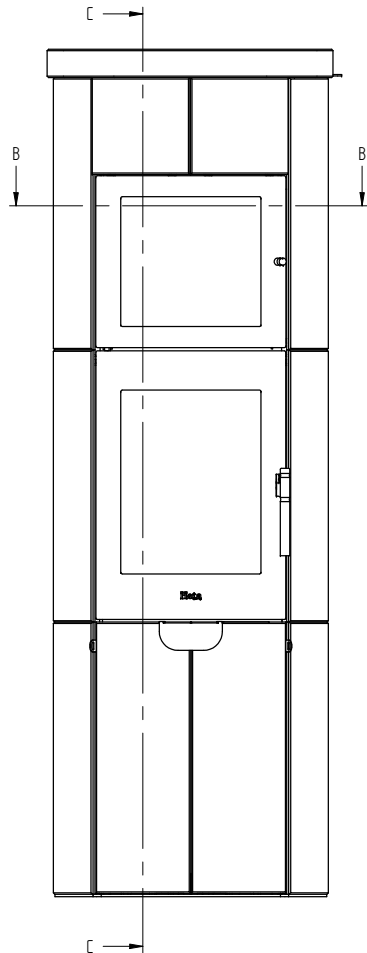

Pos. Nr.	Vare Nr.	Titel	Materiale	Antal
1	0008-0058	Rundhoved skrue M6x8	Sort	16
2	0008-1226	Sætskruer M6x6	- Elforsinket	6
3	0008-4201	M6 X 16	Elzink stål	2
4	0011-0006	Frimet leje ø10x7	indkøb johnson metal 9005-3007	1
5	0016-0123	afstandsstykke regulering		1
6	0023-0121	Akkumuleringssten	Støbt Beton	1
7	0023-2277	Fedtsten top bag sl 80	Fedtsten	1
8	0023-2278	Fedtsten top front sl 80	Fedtsten	1
9	0023-2279	Fedtstensside m røgdugang 1 sl 80	Fedtsten	2
10	0023-2280	Fedtstensside m røgdugang 2 sl 80	Fedtsten	2
11	0023-2281	Fedtstensside sl 80	Fedtsten	14
12	0023-2283	Fedtstensside bund front sl 80	Fedtsten	2
13	0023-2381	Fedtstenssidetop front sl 80 XLB	Fedtsten	2
14	1013-0775	Luftregulering SL 80	3mm rustfri slebet 0003-1300	1
15	1013-0870	Holder for reg 80, 80 XL	3 mm plade 0002-0300	1
16	1027-0360	Sideplade holder for sten 1	2 mm plade 0003-3200	1
17	1027-0361	Sideplade holder for sten 2	2 mm plade 0003-3200	1
18	1027-0374	Dækplade for låge	1mm rustfri slebet 1x1000x2000	1
19	1027-0421	Frontplade holder for sten	2 mm plade 0003-3200	1
20	4027-0037	Rondel samlet åben SL80-XL		1
21	4027-0039	Rondel samlet SL80-XL		1
22	4027-0041	Konvektion samlet SL 80	SamL	1
23	7045-2420	SL 80 XL uden beklædning	SamL	1

Indvendige mål bageovn  
Innenmaße des Backofens  
Inside measurement baking oven.

Indvendige mål bageovn  
Innenmaße des Backofens  
Inside measurement baking oven.

SECTION C-C

SECTION B-B

387,7 kg Vægt	Arvat	Saml. Materiale type	Montere Bearbejdning			
		Jupitervej 22	Bukke nummer	Sidst opdateret	09-12-2014	
		7620 Lervig	Buk 1	Teg	BH	09-12-2014
		Tlf. 96630600	Buk 2	Godk.		
		Fax 96630616	Skære nummer	Teg type	Samlingstegning	
SL 80 Bageovn		Valseindstilling		Mål uden tolerancer efter DS/ISO 2768-1-m		
SL 80 XLB		1	2	<small>           8047-800            8047-800-001            8047-800-002         </small>	8045-2420	
		Valsetryk				