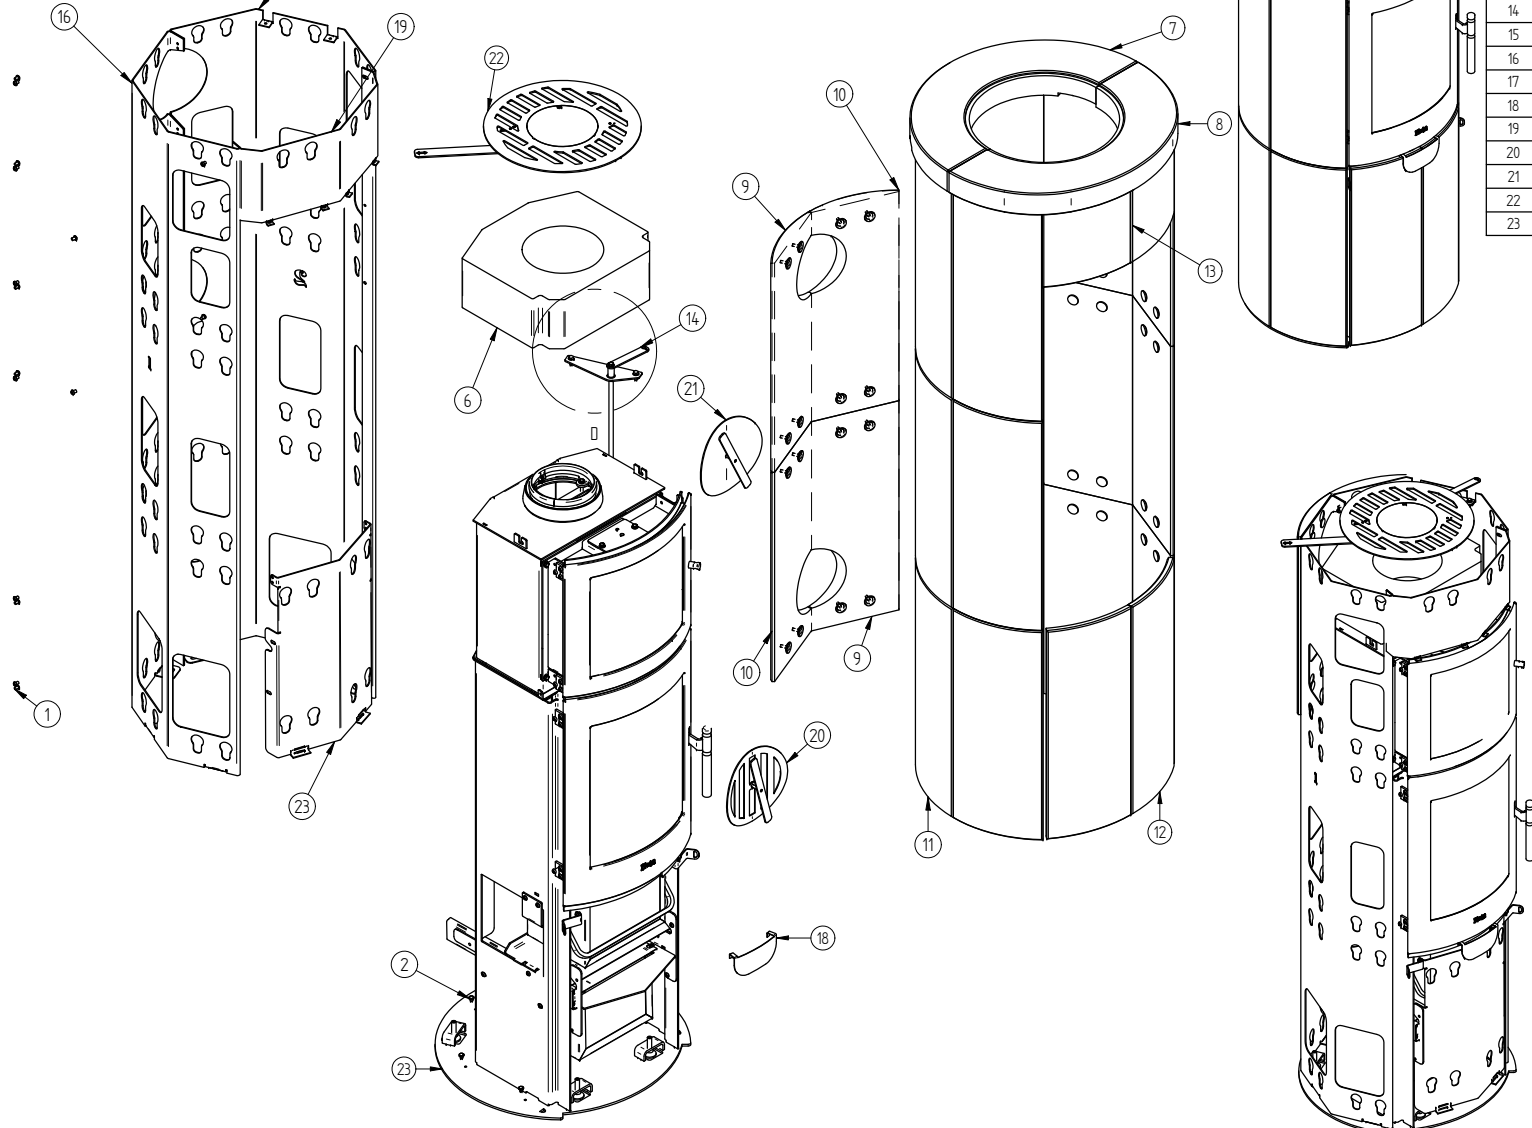

Pos. Nr.	Vare Nr.	Titel	Materiale	Antal
1	0008-0058	Rundhoved skrue M6x8	Sort	16
2	0008-1226	Sætskruer M6x6	- Elforsinket	6
3	0008-4201	M6 X 16	Elzink stål	2
4	0011-0006	Frimet leje ø10x7	indkøb johnson metal 9005-3007	1
5	0016-0123	afstandsstykke regulering		1
6	0023-0121	Akkumuleringssten	Støbt Beton	1
7	0023-2277	Fedtsten top bag sl 80	Fedtsten	1
8	0023-2278	Fedtsten top front sl 80	Fedtsten	1
9	0023-2279	Fedtstensside m røgdugang 1 sl 80	Fedtsten	2
10	0023-2280	Fedtstensside m røgdugang 2 sl 80	Fedtsten	2
11	0023-2281	Fedtstensside sl 80	Fedtsten	14
12	0023-2283	Fedtstensside bund front sl 80	Fedtsten	2
13	0023-2381	Fedtstenssidetop front sl 80 XLB	Fedtsten	2
14	1013-0775	Luftregulering SL 80	3mm rustfri slebet 0003-1300	1
15	1013-0870	Holder for reg 80, 80 XL	3 mm plade 0002-0300	1
16	1027-0360	Sideplade holder for sten 1	2 mm plade 0003-3200	1
17	1027-0361	Sideplade holder for sten 2	2 mm plade 0003-3200	1
18	1027-0374	Dækplade for låge	1mm rustfri slebet 1x1000x2000	1
19	1027-0421	Frontplade holder for sten	2 mm plade 0003-3200	1
20	4027-0037	Rondel samlet åben SL80-XL		1
21	4027-0039	Rondel samlet SL80-XL		1
22	4027-0041	Konvektion samlet SL 80	SamL	1
23	7045-2420	SL 80 XL uden beklædning	SamL	1

Indvendige mål bageovn  
Innenmaße des Backofens  
Inside measurement baking oven.

Indvendige mål bageovn  
Innenmaße des Backofens  
Inside measurement baking oven.

SECTION C-C

SECTION B-B

387,7 kg Vægt	Arvat	Saml. Materiale type	Montere Bearbejdning			
		Jupitervej 22	Bukke nummer	Sidst opdateret	09-12-2014	
		7620 Lervig	Buk 1	Teg	BH	09-12-2014
		Tlf. 96630600	Buk 2	Godk.		
		Fax 96630616	Skære nummer	Teg type	Samlingstegning	
SL 80 Bageovn		Valseindstilling		Mål uden tolerancer efter DS/ISO 2768-1-m		
SL 80 XLB		1	2	<small>           8047-800            8047-800-001            8047-800-002         </small>	8045-2420	
		Valsetryk				