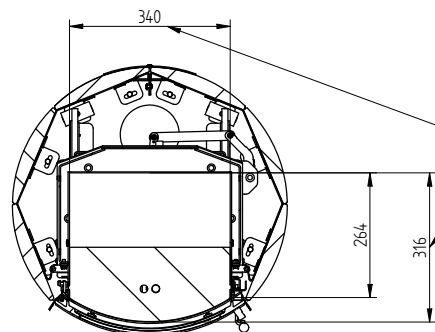

Pos. Nr.	Vare Nr.	Titel	Materiale	Antal
1	0008-0058	Rundhoved skrue M6x8	Sort	16
2	0008-1226	Sætskruer M6x6	- Elforsinket	6
3	0008-4201	M6 X 16	Elzink stål	2
4	0011-0006	Frimet leje ø10x7	indkøb johnson metal 9005-3007	1
5	0016-0123	afstandsstykke regulering		1
6	0023-0121	Akkumuleringssten	Støbt Beton	1
7	0023-2277	Fedtsten top bag sl 80	Fedtsten	1
8	0023-2278	Fedtsten top front sl 80	Fedtsten	1
9	0023-2279	Fedtstensside m røgdugang 1 sl 80	Fedtsten	2
10	0023-2280	Fedtstensside m røgdugang 2 sl 80	Fedtsten	2
11	0023-2281	Fedtstensside sl 80	Fedtsten	14
12	0023-2283	Fedtstensside bund front sl 80	Fedtsten	2
13	0023-2381	Fedtstenssidetop front sl 80 XLB	Fedtsten	2
14	1013-0775	Luftregulering SL 80	3mm rustfri slebet 0003-1300	1
15	1013-0870	Holder for reg 80, 80 XL	3 mm plade 0002-0300	1
16	1027-0360	Sideplade holder for sten 1	2 mm plade 0003-3200	1
17	1027-0361	Sideplade holder for sten 2	2 mm plade 0003-3200	1
18	1027-0374	Dækplade for låge	1mm rustfri slebet 1x1000x2000	1
19	1027-0421	Frontplade holder for sten	2 mm plade 0003-3200	1
20	4027-0037	Rondel samlet åben SL80-XL		1
21	4027-0039	Rondel samlet SL80-XL		1
22	4027-0041	Konvektion samlet SL 80	SamL	1
23	7045-2420	SL 80 XL uden beklædning	SamL	1

Indvendige mål bageovn  
Innenmaße des Backofens  
Inside measurement baking oven.

Indvendige mål bageovn  
Innenmaße des Backofens  
Inside measurement baking oven.

SECTION C-C

SECTION B-B

387,7 kg Vægt	Arvat	Saml. Materiale type	Montere Bearbejdning			
		Jupitervej 22	Bukke nummer	Sidst opdateret	09-12-2014	
		7620 Lervig	Buk 1	Teg	BH	09-12-2014
		Tlf. 96630600	Buk 2	Godk.		
		Fax 96630616	Skære nummer	Teg type	Samlingstegning	
SL 80 Bageovn		Valseindstilling		Mål uden tolerancer efter DS/ISO 2768-1-m		
SL 80 XLB		1	2	<small>           8047-800            8047-800-001            8047-800-002         </small>	8045-2420	
		Valsetryk				