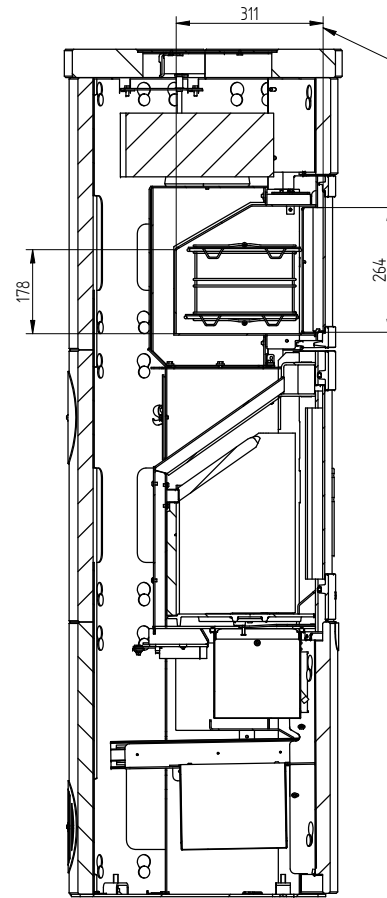

SECTION C-C

Indvendige mål bageovn
Innenmaße des Backofens
Inside measurement baking oven.