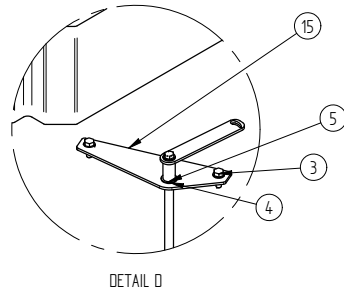

Pos. Nr.	Vare Nr.	Titel	Materiale	Antal
1	0008-0058	Rundhoved skrue M6x8	Sort	16
2	0008-1226	Sætskruer M6x6	- Elforsinket	6
3	0008-4201	M6 X 16	Elzink stål	2
4	0011-0006	Frimet leje ø10x7	indkøb johnson metal 9005-3007	1
5	0016-0123	afstandsstykke regulering		1
6	0023-0121	Akkumuleringssten	Støbt Beton	1
7	0023-2277	Fedtsten top bag sl 80	Fedtsten	1
8	0023-2278	Fedtsten top front sl 80	Fedtsten	1
9	0023-2279	Fedtstensside m røgdugang 1 sl 80	Fedtsten	2
10	0023-2280	Fedtstensside m røgdugang 2 sl 80	Fedtsten	2
11	0023-2281	Fedtstensside sl 80	Fedtsten	14
12	0023-2283	Fedtstensside bund front sl 80	Fedtsten	2
13	0023-2381	Fedtstenssidetop front sl 80 XLB	Fedtsten	2
14	1013-0775	Luftregulering SL 80	3mm rustfri slebet 0003-1300	1
15	1013-0870	Holder for reg 80, 80 XL	3 mm plade 0002-0300	1
16	1027-0360	Sideplade holder for sten 1	2 mm plade 0003-3200	1
17	1027-0361	Sideplade holder for sten 2	2 mm plade 0003-3200	1
18	1027-0374	Dækplade for låge	1mm rustfri slebet 1x1000x2000	1
19	1027-0421	Frontplade holder for sten	2 mm plade 0003-3200	1
20	4027-0037	Rondel samlet åben SL80-XL		1
21	4027-0039	Rondel samlet SL80-XL		1
22	4027-0041	Konvektion samlet SL 80	SamL	1
23	7045-2420	SL 80 XL uden beklædning	SamL	1

Indvendige mål bageovn  
Innenmaße des Backofens  
Inside measurement baking oven.

Indvendige mål bageovn  
Innenmaße des Backofens  
Inside measurement baking oven.

SECTION C-C

SECTION B-B

387,7 kg Vægt	Arvat	Saml. Materiale type	Montere Bearbejdning			
		Jupitervej 22	Bukke nummer	Sidst opdateret	09-12-2014	
		7620 Lervig	Buk 1	Teg	BH	09-12-2014
		Tlf. 96630600	Buk 2	Godk.		
		Fax 96630616	Skære nummer	Teg type	Samlingstegning	
SL 80 Bageovn		Valseindstilling		Mål uden tolerancer efter DS/ISO 2768-1-m		
SL 80 XLB		1	2	<small>           8047-800            8047-800-001            8047-800-002         </small>	8045-2420	
		Valsetryk				