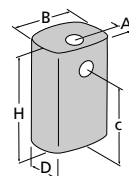

 **Heta**

Scan-Line Turin Fedtsten / Pierre ollaire / Soapstone

A 160
 B 615
 C 835
 D 480
 H 1310

Scan-Line Turin	
%	81
kW	5-12
kg	300

www.heta.dk