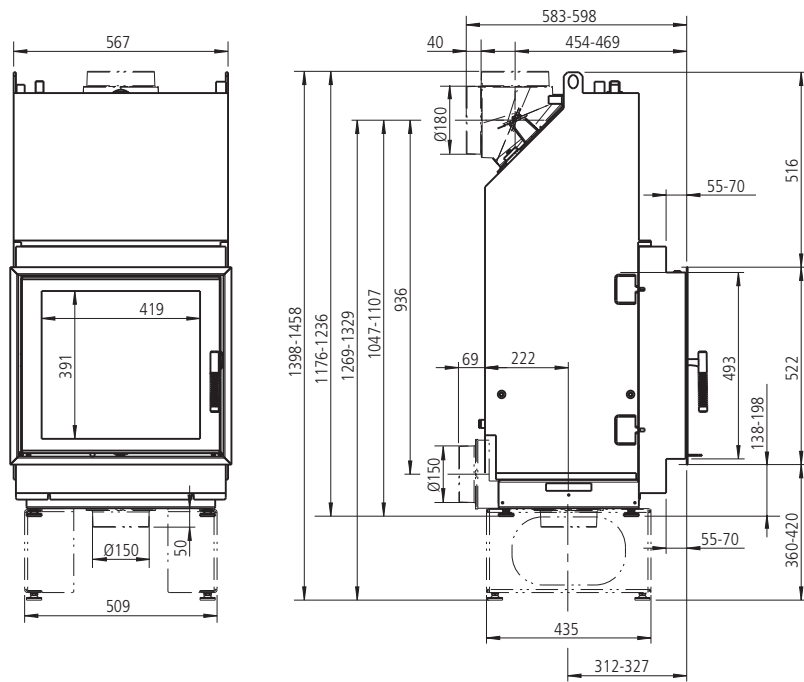

VIDA 55 W F (flach) / M1:20

VIDA 55 W F
Draufsicht / M1:10

Heiz-Kamineinsätze mit Wasser
VIDA W

VIDA 55 W DS (Durchsicht) / M1:20

VIDA 55 W DS
Draufsicht / M1:10

Heiz-Kamineinsätze mit Wasser
VIDA W

VIDA 68 W F (flach) / M1:20

VIDA 68 W F
Draufsicht / M1:10

Heiz-Kamineinsätze mit Wasser
VIDA W

VIDA 68 W DS
Draufsicht / M1:10

VIDA 78 W DS
Draufsicht / M1:10

VIDA 55/ 78 W F Anschlüsse

VIDA 55/ 78 DS Anschlüsse

VIDA 68 W F Anschlüsse