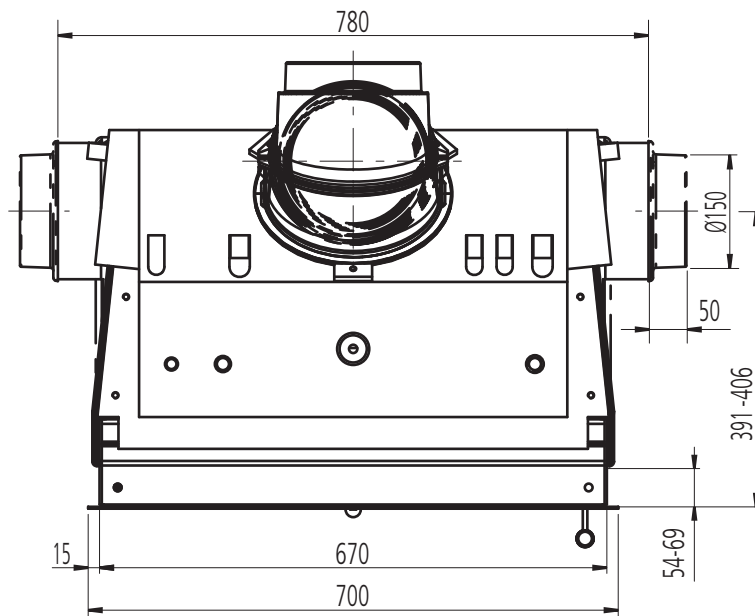

VIDA 55 W F (flach) / M1:20

VIDA 55 W F
Draufsicht / M1:10

Heiz-Kamineinsätze mit Wasser
VIDA W

VIDA 55 W DS (Durchsicht) / M1:20

VIDA 55 W DS
Draufsicht / M1:10

Heiz-Kamineinsätze mit Wasser
VIDA W

VIDA 68 W F (flach) / M1:20

VIDA 68 W F
Draufsicht / M1:10

Heiz-Kamineinsätze mit Wasser
VIDA W

VIDA 68 W DS
Draufsicht / M1:10

VIDA 78 W DS
Draufsicht / M1:10

VIDA 55/ 78 W F Anschlüsse

VIDA 55/ 78 DS Anschlüsse

VIDA 68 W F Anschlüsse