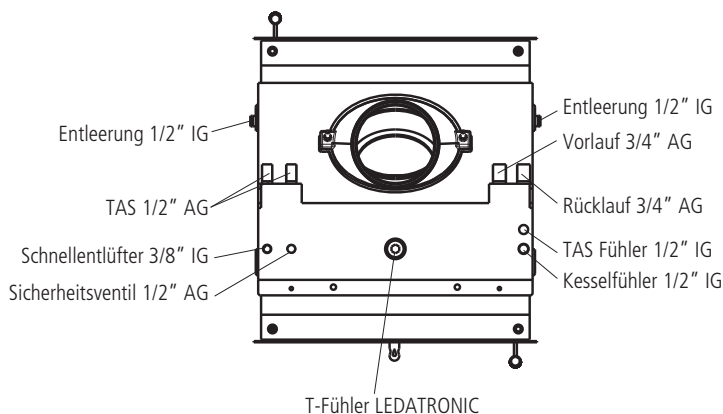

VIDA 55 W F (flach) / M1:20

VIDA 55 W F
Draufsicht / M1:10

Heiz-Kamineinsätze mit Wasser
VIDA W

VIDA 55 W DS (Durchsicht) / M1:20

VIDA 55 W DS
Draufsicht / M1:10

Heiz-Kamineinsätze mit Wasser
VIDA W

VIDA 68 W F (flach) / M1:20

VIDA 68 W F
Draufsicht / M1:10

Heiz-Kamineinsätze mit Wasser
VIDA W

VIDA 68 W DS
Draufsicht / M1:10

VIDA 78 W DS
Draufsicht / M1:10

VIDA 55/ 78 W F Anschlüsse

VIDA 55/ 78 DS Anschlüsse

VIDA 68 W F Anschlüsse

VIDA 68 W DS Anschlüsse

Heiz-Kamineinsätze mit Wasser
VIDA W