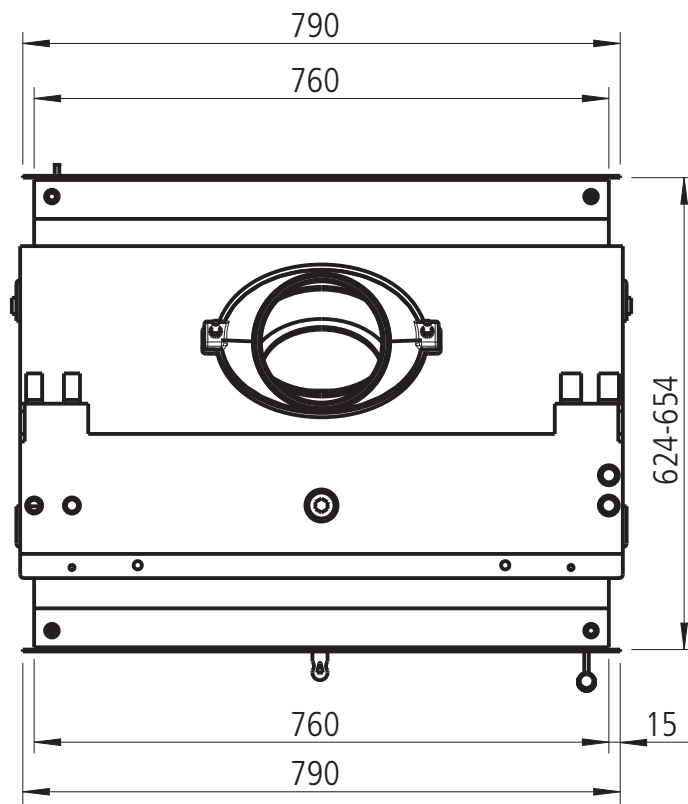

VIDA 55 W F (flach) / M1:20

VIDA 55 W F
Draufsicht / M1:10

Heiz-Kamineinsätze mit Wasser
VIDA W

VIDA 55 W DS (Durchsicht) / M1:20

VIDA 55 W DS
Draufsicht / M1:10

Heiz-Kamineinsätze mit Wasser
VIDA W

VIDA 68 W F (flach) / M1:20

VIDA 68 W F
Draufsicht / M1:10

Heiz-Kamineinsätze mit Wasser
VIDA W

VIDA 68 W DS
Draufsicht / M1:10

VIDA 78 W DS
Draufsicht / M1:10

VIDA 55/ 78 W F Anschlüsse

VIDA 55/ 78 DS Anschlüsse

VIDA 68 W F Anschlüsse