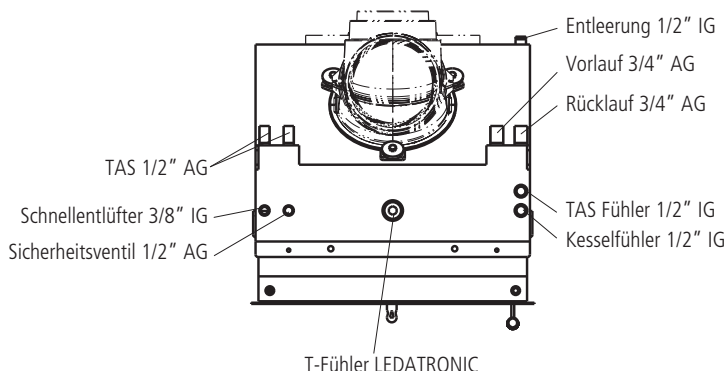

VIDA 55 W F (flach) / M1:20

VIDA 55 W F
Draufsicht / M1:10

Heiz-Kamineinsätze mit Wasser
VIDA W

VIDA 55 W DS (Durchsicht) / M1:20

VIDA 55 W DS
Draufsicht / M1:10

Heiz-Kamineinsätze mit Wasser
VIDA W

VIDA 68 W F (flach) / M1:20

VIDA 68 W F
Draufsicht / M1:10

Heiz-Kamineinsätze mit Wasser
VIDA W

VIDA 68 W DS
Draufsicht / M1:10

VIDA 78 W DS
Draufsicht / M1:10

VIDA 55/ 78 W F Anschlüsse

VIDA 55/ 78 DS Anschlüsse

VIDA 68 W F Anschlüsse

VIDA 68 W DS Anschlüsse

Heiz-Kamineinsätze mit Wasser
VIDA W