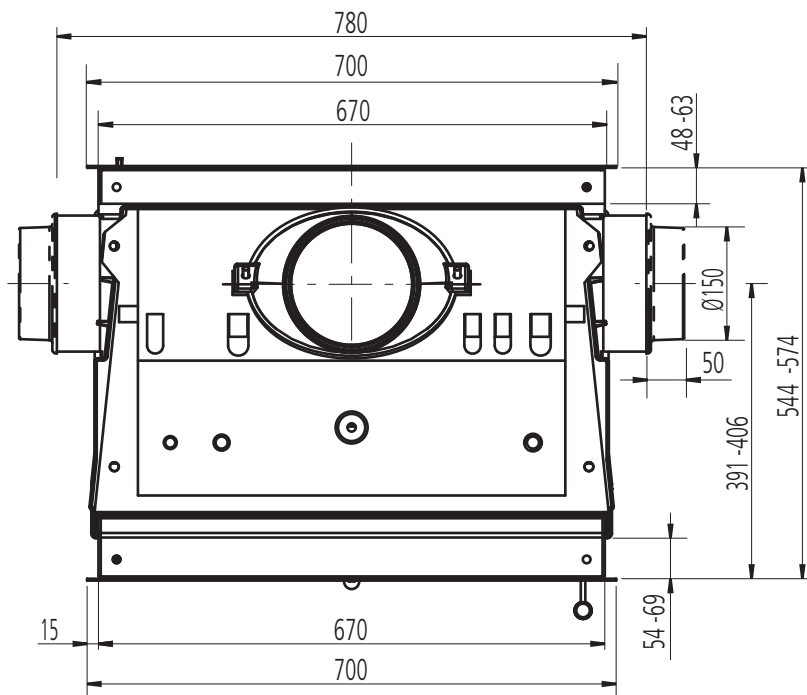

VIDA 55 W F (flach) / M1:20

VIDA 55 W F
Draufsicht / M1:10

Heiz-Kamineinsätze mit Wasser
VIDA W

VIDA 55 W DS (Durchsicht) / M1:20

VIDA 55 W DS
Draufsicht / M1:10

Heiz-Kamineinsätze mit Wasser
VIDA W

VIDA 68 W F (flach) / M1:20

VIDA 68 W F
Draufsicht / M1:10

Heiz-Kamineinsätze mit Wasser
VIDA W

VIDA 68 W DS
Draufsicht / M1:10

VIDA 78 W DS
Draufsicht / M1:10

VIDA 55/ 78 W F Anschlüsse

VIDA 55/ 78 DS Anschlüsse

VIDA 68 W F Anschlüsse

VIDA 68 W DS Anschlüsse

Heiz-Kamineinsätze mit Wasser
VIDA W