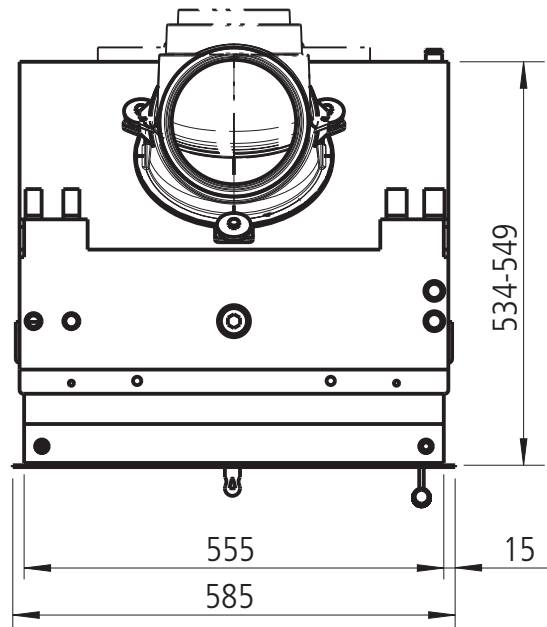

VIDA 55 W F (flach) / M1:20

VIDA 55 W F
Draufsicht / M1:10

Heiz-Kamineinsätze mit Wasser
VIDA W

VIDA 55 W DS (Durchsicht) / M1:20

VIDA 55 W DS
Draufsicht / M1:10

Heiz-Kamineinsätze mit Wasser
VIDA W

VIDA 68 W F (flach) / M1:20

VIDA 68 W F
Draufsicht / M1:10

Heiz-Kamineinsätze mit Wasser
VIDA W

VIDA 68 W DS
Draufsicht / M1:10

VIDA 78 W DS
Draufsicht / M1:10

VIDA 55/ 78 W F Anschlüsse

VIDA 55/ 78 DS Anschlüsse

VIDA 68 W F Anschlüsse