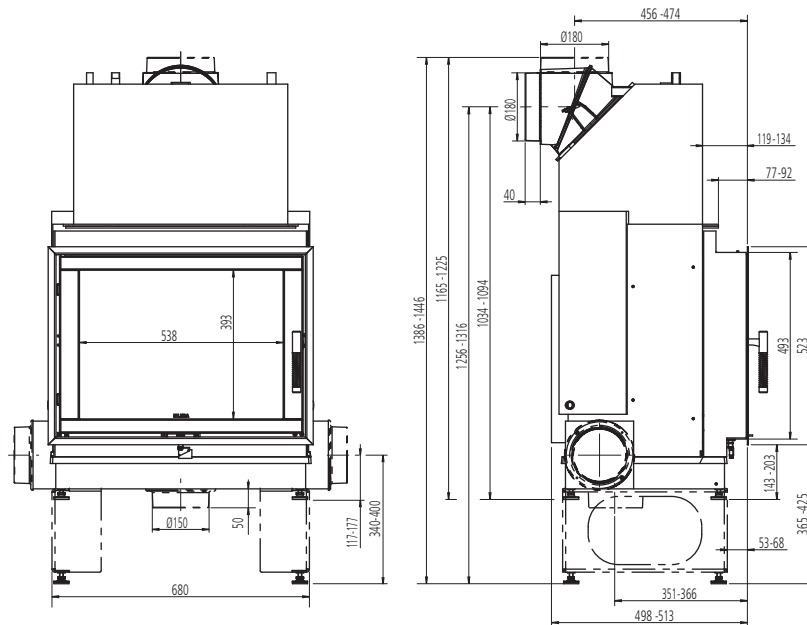

VIDA 55 W F (flach) / M1:20

VIDA 55 W F
Draufsicht / M1:10

Heiz-Kamineinsätze mit Wasser
VIDA W

VIDA 55 W DS (Durchsicht) / M1:20

VIDA 55 W DS
Draufsicht / M1:10

Heiz-Kamineinsätze mit Wasser
VIDA W

VIDA 68 W F (flach) / M1:20

VIDA 68 W F
Draufsicht / M1:10

Heiz-Kamineinsätze mit Wasser
VIDA W

VIDA 68 W DS
Draufsicht / M1:10

VIDA 78 W DS
Draufsicht / M1:10

VIDA 55/ 78 W F Anschlüsse

VIDA 55/ 78 DS Anschlüsse

VIDA 68 W F Anschlüsse