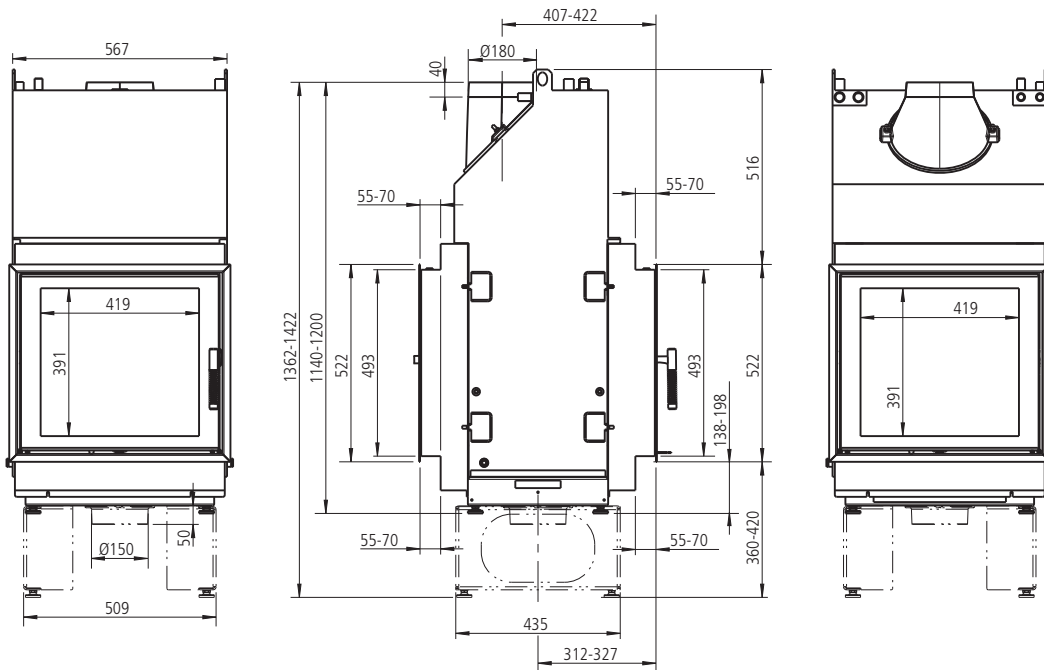

VIDA 55 W F (flach) / M1:20

VIDA 55 W F
Draufsicht / M1:10

Heiz-Kamineinsätze mit Wasser
VIDA W

VIDA 55 W DS (Durchsicht) / M1:20

VIDA 55 W DS
Draufsicht / M1:10

Heiz-Kamineinsätze mit Wasser
VIDA W

VIDA 68 W F (flach) / M1:20

VIDA 68 W F
Draufsicht / M1:10

Heiz-Kamineinsätze mit Wasser
VIDA W

VIDA 68 W DS
Draufsicht / M1:10

VIDA 78 W DS
Draufsicht / M1:10

VIDA 55/ 78 W F Anschlüsse

VIDA 55/ 78 DS Anschlüsse

VIDA 68 W F Anschlüsse