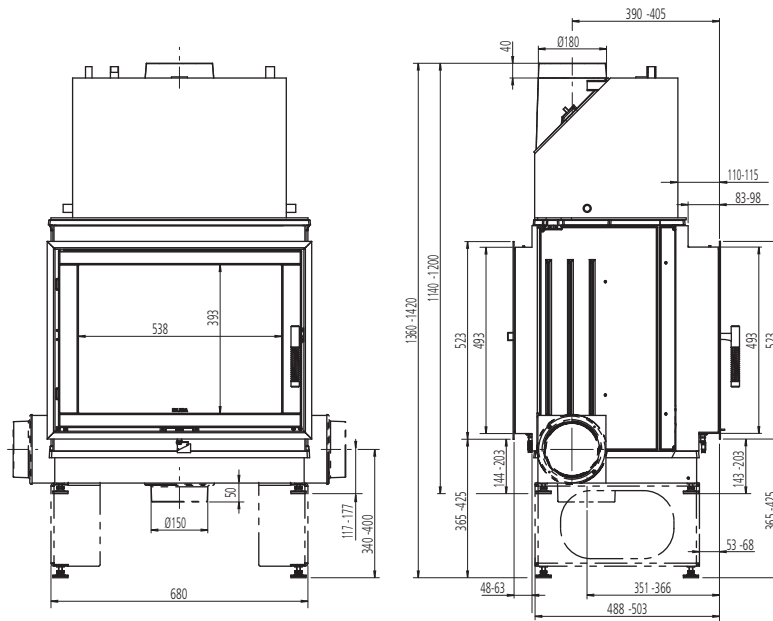

VIDA 55 W F (flach) / M1:20

VIDA 55 W F
Draufsicht / M1:10

Heiz-Kamineinsätze mit Wasser
VIDA W

VIDA 55 W DS (Durchsicht) / M1:20

VIDA 55 W DS
Draufsicht / M1:10

Heiz-Kamineinsätze mit Wasser
VIDA W

VIDA 68 W F (flach) / M1:20

VIDA 68 W F
Draufsicht / M1:10

Heiz-Kamineinsätze mit Wasser
VIDA W

VIDA 68 W DS
Draufsicht / M1:10

VIDA 78 W DS
Draufsicht / M1:10

VIDA 55/ 78 W F Anschlüsse

VIDA 55/ 78 DS Anschlüsse

VIDA 68 W F Anschlüsse