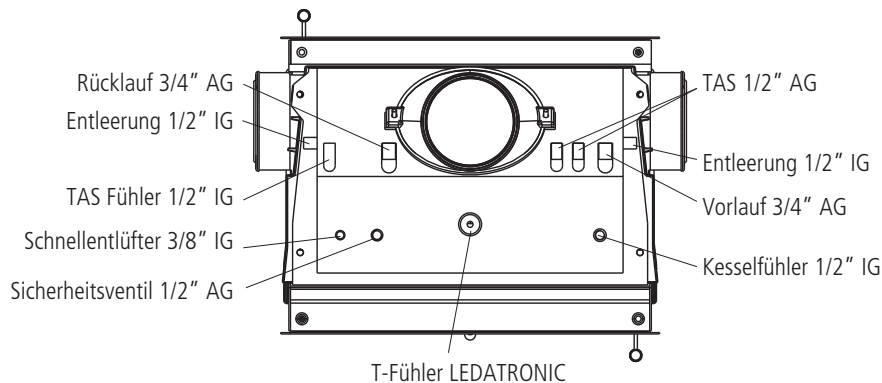

VIDA 55 W F (flach) / M1:20

VIDA 55 W F
Draufsicht / M1:10

Heiz-Kamineinsätze mit Wasser
VIDA W

VIDA 55 W DS (Durchsicht) / M1:20

VIDA 55 W DS
Draufsicht / M1:10

Heiz-Kamineinsätze mit Wasser
VIDA W

VIDA 68 W F (flach) / M1:20

VIDA 68 W F
Draufsicht / M1:10

Heiz-Kamineinsätze mit Wasser
VIDA W

VIDA 68 W DS
Draufsicht / M1:10

VIDA 78 W DS
Draufsicht / M1:10

VIDA 55/ 78 W F Anschlüsse

VIDA 55/ 78 DS Anschlüsse

VIDA 68 W F Anschlüsse

VIDA 68 W DS Anschlüsse

Heiz-Kamineinsätze mit Wasser
VIDA W