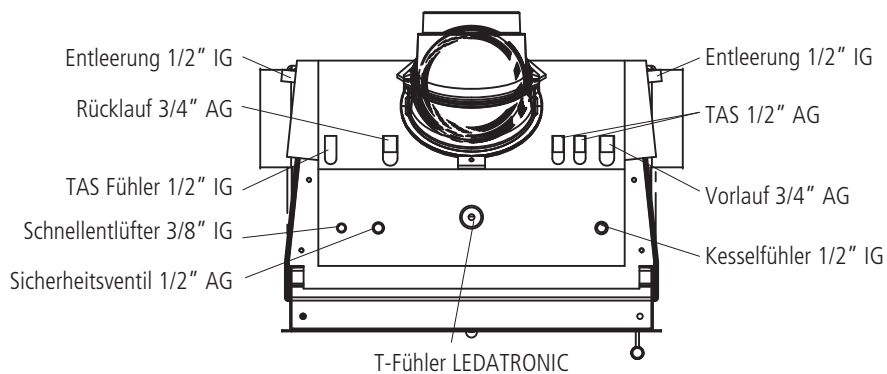

VIDA 55 W F (flach) / M1:20

VIDA 55 W F
Draufsicht / M1:10

Heiz-Kamineinsätze mit Wasser
VIDA W

VIDA 55 W DS (Durchsicht) / M1:20

VIDA 55 W DS
Draufsicht / M1:10

Heiz-Kamineinsätze mit Wasser
VIDA W

VIDA 68 W F (flach) / M1:20

VIDA 68 W F
Draufsicht / M1:10

Heiz-Kamineinsätze mit Wasser
VIDA W

VIDA 68 W DS
Draufsicht / M1:10

VIDA 78 W DS
Draufsicht / M1:10

VIDA 55/ 78 W F Anschlüsse

VIDA 55/ 78 DS Anschlüsse

VIDA 68 W F Anschlüsse

VIDA 68 W DS Anschlüsse

Heiz-Kamineinsätze mit Wasser
VIDA W