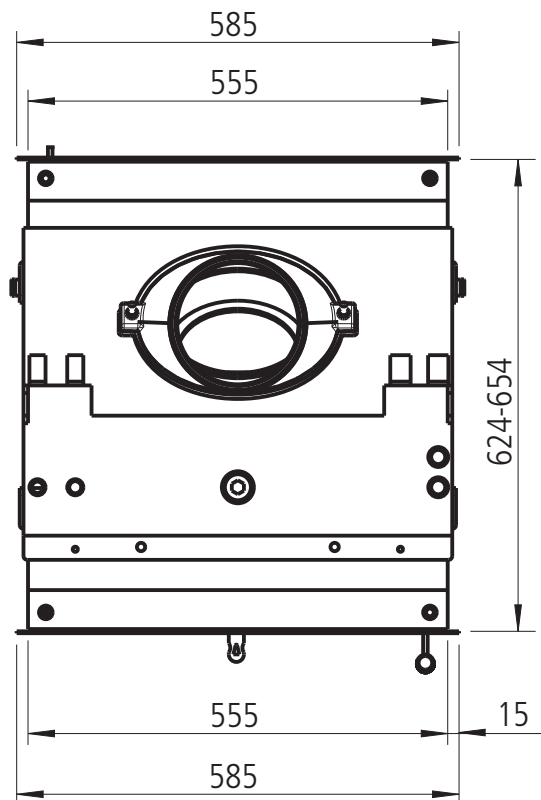

VIDA 55 W F (flach) / M1:20

VIDA 55 W F
Draufsicht / M1:10

Heiz-Kamineinsätze mit Wasser
VIDA W

VIDA 55 W DS (Durchsicht) / M1:20

VIDA 55 W DS
Draufsicht / M1:10

Heiz-Kamineinsätze mit Wasser
VIDA W

VIDA 68 W F (flach) / M1:20

VIDA 68 W F
Draufsicht / M1:10

Heiz-Kamineinsätze mit Wasser
VIDA W

VIDA 68 W DS
Draufsicht / M1:10

VIDA 78 W DS
Draufsicht / M1:10

VIDA 55/ 78 W F Anschlüsse

VIDA 55/ 78 DS Anschlüsse

VIDA 68 W F Anschlüsse

VIDA 68 W DS Anschlüsse

Heiz-Kamineinsätze mit Wasser
VIDA W