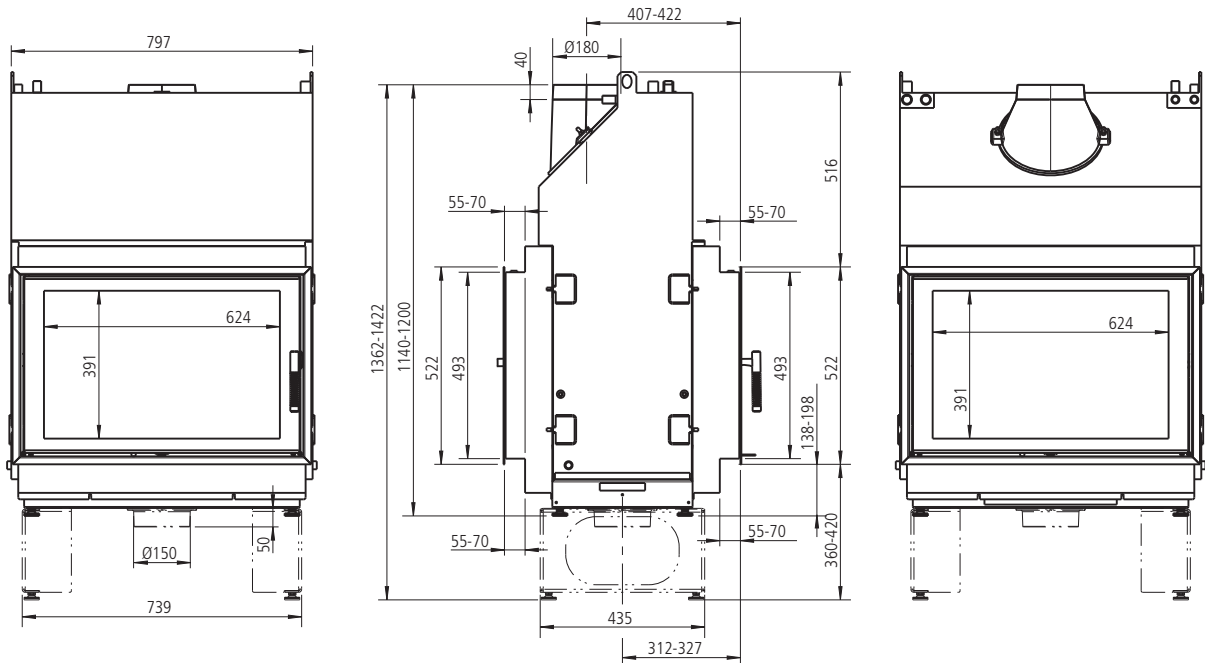

VIDA 55 W F (flach) / M1:20

VIDA 55 W F
Draufsicht / M1:10

Heiz-Kamineinsätze mit Wasser
VIDA W

VIDA 55 W DS (Durchsicht) / M1:20

VIDA 55 W DS
Draufsicht / M1:10

Heiz-Kamineinsätze mit Wasser
VIDA W

VIDA 68 W F (flach) / M1:20

VIDA 68 W F
Draufsicht / M1:10

Heiz-Kamineinsätze mit Wasser
VIDA W

VIDA 68 W DS
Draufsicht / M1:10

VIDA 78 W DS
Draufsicht / M1:10

VIDA 55/ 78 W F Anschlüsse

VIDA 55/ 78 DS Anschlüsse

VIDA 68 W F Anschlüsse