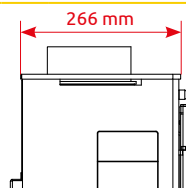

HEDE 8D
A+

- 3 kW
- 857 x 390 x 357 mm
- 83,9 %
- 71 kg
- 130 mm
- horní / zadní
- ne

	HEDE 1	HEDE 2
	4 kW	6 kW
	537 x 496 x 266 mm	537 x 496 x 361 mm
	82,7 %	80 %
	66 kg	73 kg
	Ø 130 mm	Ø 130 mm
	horní / zadní	horní / zadní
	ne	ne

	HEDE 1D	HEDE 2D
	4 kW	6 kW
	937 x 496 x 266 mm	937 x 496 x 361 mm
	82,7 %	80 %
	80 kg	88 kg
	Ø 130 mm	Ø 130 mm
	horní / zadní	horní / zadní
	ne	ne

	HEDE 1 PANORAMA	HEDE 2 PANORAMA
	4 kW	6 kW
	537 x 496 x 266 mm	537 x 496 x 361 mm
	82,7 %	80 %
	66 kg	73 kg
	Ø 130 mm	Ø 130 mm
	horní / zadní	horní / zadní
	ne	ne

HEDE 1D PANORAMA

HEDE 2D PANORAMA

4 kW

6 kW

937 x 496 x 266 mm

937 x 496 x 361 mm

82,7 %

80 %

80 kg

73 kg

130 mm

130 mm

horní / zadní

horní / zadní

ne

ne