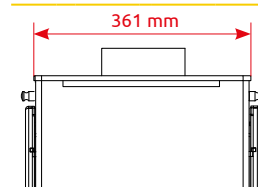

	HEDE 1D	HEDE 2D
	4 kW	6 kW
	937 x 496 x 266 mm	937 x 496 x 361 mm
	82,7 %	80 %
	80 kg	88 kg
	Ø 130 mm	Ø 130 mm
	horní / zadní	horní / zadní
	ne	ne

	HEDE 1 PANORAMA	HEDE 2 PANORAMA
	4 kW	6 kW
	537 x 496 x 266 mm	537 x 496 x 361 mm
	82,7 %	80 %
	66 kg	73 kg
	Ø 130 mm	Ø 130 mm
	horní / zadní	horní / zadní
	ne	ne

ne

6 kW

937 x 496 x 361 mm

75 %

88 kg

130 mm

horní

ne

ne

5 kW

937 x 596 x 266 mm

80 %

96 kg

130 mm

horní / zadní

ne

HEDE 5

5 kW	A
580 x 506 x 400 mm	
80 %	
95 kg	
130 mm	
horní / zadní	
ne	

HEDE 6

6 kW	A
580 x 506 x 455 mm	
80,4 %	
105 kg	
130 mm	
horní / zadní	
ne	

HEDE 4D

4 kW	A⁺
920 x 506 x 360 mm	
82,7 %	
100 kg	
130 mm	
horní / zadní	
ne	