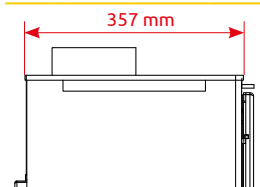

HEDE 3 air
A+

- 3 kW
- 565 x 376 x 403 mm
- 81 %
- 77 kg
- 130 mm
- horní / zadní
- ano, Ø 100 mm

HEDE 3D air
A+

- 3 kW
- 948 x 376 x 403 mm
- 81 %
- 89 kg
- 130 mm
- horní / zadní
- ano, Ø 100 mm

HEDE 4 air
A+

- 4 kW
- 575 x 506 x 403 mm
- 81,6 %
- 88 kg
- 130 mm
- horní / zadní
- ano, Ø 100 mm

HEDE 4D air
A+

- 4 kW
- 916 x 506 x 403 mm
- 81,6 %
- 103 kg
- 130 mm
- horní / zadní
- ano, Ø 100 mm

HEDE 8
A+

- 3 kW
- 457 x 390 x 357 mm
- 83,9 %
- 59 kg
- 130 mm
- horní / zadní
- ne

HEDE 8D
A+

- 3 kW
- 857 x 390 x 357 mm
- 83,9 %
- 71 kg
- 130 mm
- horní / zadní
- ne

	HEDE 1	HEDE 2
	4 kW	6 kW
	537 x 496 x 266 mm	537 x 496 x 361 mm
	82,7 %	80 %
	66 kg	73 kg
	Ø 130 mm	Ø 130 mm
	horní / zadní	horní / zadní
	ne	ne

	HEDE 1D	HEDE 2D
	4 kW	6 kW
	937 x 496 x 266 mm	937 x 496 x 361 mm
	82,7 %	80 %
	80 kg	88 kg
	Ø 130 mm	Ø 130 mm
	horní / zadní	horní / zadní
	ne	ne

	HEDE 1 PANORAMA	HEDE 2 PANORAMA
	4 kW	6 kW
	537 x 496 x 266 mm	537 x 496 x 361 mm
	82,7 %	80 %
	66 kg	73 kg
	Ø 130 mm	Ø 130 mm
	horní / zadní	horní / zadní
	ne	ne