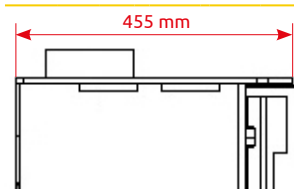

HEDE 3

3 kW	A⁺
574 x 376 x 360 mm	
82,6 %	
75 kg	
130 mm	
horní / zadní	
ne	

HEDE 3D

3 kW	A⁺
910 x 376 x 360 mm	
82,6 %	
87 kg	
130 mm	
horní / zadní	
ne	

HEDE 4

4 kW	A⁺
580 x 506 x 360 mm	
82,7 %	
85 kg	
130 mm	
horní / zadní	
ne	

HEDE 5

5 kW	A
580 x 506 x 400 mm	
80 %	
95 kg	
130 mm	
horní / zadní	
ne	

HEDE 6

6 kW	A
580 x 506 x 455 mm	
80,4 %	
105 kg	
130 mm	
horní / zadní	
ne	

HEDE 4D

4 kW	A⁺
920 x 506 x 360 mm	
82,7 %	
100 kg	
130 mm	
horní / zadní	
ne	

HEDE 5D

5 kW	A
920 x 506 x 400 mm	
80 %	
110 kg	
130 mm	
horní / zadní	
ne	

HEDE 6D

6 kW	A
920 x 506 x 455 mm	
80,4 %	
120 kg	
130 mm	
horní / zadní	
ne	

	HEDE 4 PANORAMA	HEDE 5 PANORAMA	HEDE 6 PANORAMA
	4 kW A+	5 kW A	6 kW A
	580 x 506 x 360 mm	580 x 506 x 400 mm	580 x 506 x 455 mm
	82,7 %	80 %	80,4 %
	84 kg	94 kg	104 kg
	130 mm	130 mm	130 mm
	horní / zadní	horní / zadní	horní / zadní
	ne	ne	ne
			

	HEDE 4D PANORAMA	HEDE 5D PANORAMA	HEDE 6D PANORAMA
	4 kW A+	5 kW A	6 kW A
	920 x 506 x 360 mm	920 x 506 x 400 mm	920 x 506 x 455 mm
	82,7 %	80 %	80,4 %
	99 kg	109 kg	119 kg
	130 mm	130 mm	130 mm
	horní / zadní	horní / zadní	horní / zadní
	ne	ne	ne
