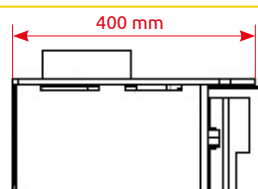

ne

5 kW

937 x 596 x 266 mm

80 %

96 kg

130 mm

horní / zadní

ne

HEDE 3

3 kW	A⁺
574 x 376 x 360 mm	
82,6 %	
75 kg	
130 mm	
horní / zadní	
ne	

HEDE 3D

3 kW	A⁺
910 x 376 x 360 mm	
82,6 %	
87 kg	
130 mm	
horní / zadní	
ne	

HEDE 4

4 kW	A⁺
580 x 506 x 360 mm	
82,7 %	
85 kg	
130 mm	
horní / zadní	
ne	

HEDE 5

5 kW	A
580 x 506 x 400 mm	
80 %	
95 kg	
130 mm	
horní / zadní	
ne	

HEDE 6

6 kW	A
580 x 506 x 455 mm	
80,4 %	
105 kg	
130 mm	
horní / zadní	
ne	

HEDE 4D

4 kW	A⁺
920 x 506 x 360 mm	
82,7 %	
100 kg	
130 mm	
horní / zadní	
ne	

HEDE 5D

5 kW	A
920 x 506 x 400 mm	
80 %	
110 kg	
130 mm	
horní / zadní	
ne	

HEDE 6D

6 kW	A
920 x 506 x 455 mm	
80,4 %	
120 kg	
130 mm	
horní / zadní	
ne	

	HEDE 4 PANORAMA	HEDE 5 PANORAMA	HEDE 6 PANORAMA
	4 kW A+	5 kW A	6 kW A
	580 x 506 x 360 mm	580 x 506 x 400 mm	580 x 506 x 455 mm
	82,7 %	80 %	80,4 %
	84 kg	94 kg	104 kg
	130 mm	130 mm	130 mm
	horní / zadní	horní / zadní	horní / zadní
	ne	ne	ne
			