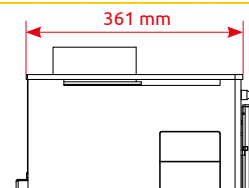

HEDE 8D
A+

- 3 kW
- 857 x 390 x 357 mm
- 83,9 %
- 71 kg
- 130 mm
- horní / zadní
- ne

	HEDE 1	HEDE 2
	4 kW	6 kW
	537 x 496 x 266 mm	537 x 496 x 361 mm
	82,7 %	80 %
	66 kg	73 kg
	Ø 130 mm	Ø 130 mm
	horní / zadní	horní / zadní
	ne	ne

	HEDE 1D	HEDE 2D
	4 kW	6 kW
	937 x 496 x 266 mm	937 x 496 x 361 mm
	82,7 %	80 %
	80 kg	88 kg
	Ø 130 mm	Ø 130 mm
	horní / zadní	horní / zadní
	ne	ne

	HEDE 1 PANORAMA	HEDE 2 PANORAMA
	4 kW	6 kW
	537 x 496 x 266 mm	537 x 496 x 361 mm
	82,7 %	80 %
	66 kg	73 kg
	Ø 130 mm	Ø 130 mm
	horní / zadní	horní / zadní
	ne	ne

HEDE 1D PANORAMA

HEDE 2D PANORAMA

4 kW

6 kW

937 x 496 x 266 mm

937 x 496 x 361 mm

82,7 %

80 %

80 kg

73 kg

130 mm

130 mm

horní / zadní

horní / zadní

ne

ne