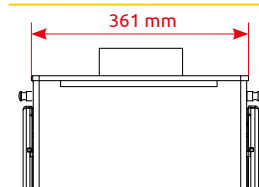

	HEDE 1D	HEDE 2D
	4 kW	6 kW
	937 x 496 x 266 mm	937 x 496 x 361 mm
	82,7 %	80 %
	80 kg	88 kg
	Ø 130 mm	Ø 130 mm
	horní / zadní	horní / zadní
	ne	ne

	HEDE 1 PANORAMA	HEDE 2 PANORAMA
	4 kW	6 kW
	537 x 496 x 266 mm	537 x 496 x 361 mm
	82,7 %	80 %
	66 kg	73 kg
	Ø 130 mm	Ø 130 mm
	horní / zadní	horní / zadní
	ne	ne

80 kg

73 kg

130 mm

130 mm

horní / zadní

horní / zadní

ne

ne

HEDE 6 VISTA (průhledová kamna)

HEDE 6D VISTA (průhledová kamna)

6 kW

537 x 496 x 361 mm

75 %

75 kg

130 mm

horní

ne

6 kW

937 x 496 x 361 mm

75 %

88 kg

130 mm

horní

ne