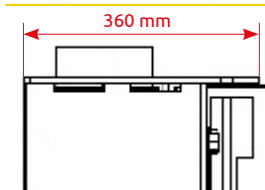

	HEDE 1D	HEDE 2D
	4 kW	6 kW
	937 x 496 x 266 mm	937 x 496 x 361 mm
	82,7 %	80 %
	80 kg	88 kg
	Ø 130 mm	Ø 130 mm
	horní / zadní	horní / zadní
	ne	ne

	HEDE 1 PANORAMA	HEDE 2 PANORAMA
	4 kW	6 kW
	537 x 496 x 266 mm	537 x 496 x 361 mm
	82,7 %	80 %
	66 kg	73 kg
	Ø 130 mm	Ø 130 mm
	horní / zadní	horní / zadní
	ne	ne

ne

5 kW

937 x 596 x 266 mm

80 %

96 kg

130 mm

horní / zadní

ne

HEDE 3

3 kW	A⁺
574 x 376 x 360 mm	
82,6 %	
75 kg	
130 mm	
horní / zadní	
ne	

HEDE 3D

3 kW	A⁺
910 x 376 x 360 mm	
82,6 %	
87 kg	
130 mm	
horní / zadní	
ne	

HEDE 4

4 kW	A⁺
580 x 506 x 360 mm	
82,7 %	
85 kg	
130 mm	
horní / zadní	
ne	

HEDE 5

5 kW	A
580 x 506 x 400 mm	
80 %	
95 kg	
130 mm	
horní / zadní	
ne	

HEDE 6

6 kW	A
580 x 506 x 455 mm	
80,4 %	
105 kg	
130 mm	
horní / zadní	
ne	

HEDE 4D

4 kW	A⁺
920 x 506 x 360 mm	
82,7 %	
100 kg	
130 mm	
horní / zadní	
ne	