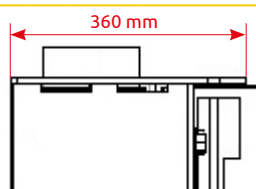

HEDE 3

3 kW	A⁺
574 x 376 x 360 mm	
82,6 %	
75 kg	
130 mm	
horní / zadní	
ne	

HEDE 3D

3 kW	A⁺
910 x 376 x 360 mm	
82,6 %	
87 kg	
130 mm	
horní / zadní	
ne	

HEDE 4

4 kW	A⁺
580 x 506 x 360 mm	
82,7 %	
85 kg	
130 mm	
horní / zadní	
ne	

HEDE 5

5 kW	A
580 x 506 x 400 mm	
80 %	
95 kg	
130 mm	
horní / zadní	
ne	

HEDE 6

6 kW	A
580 x 506 x 455 mm	
80,4 %	
105 kg	
130 mm	
horní / zadní	
ne	

HEDE 4D

4 kW	A⁺
920 x 506 x 360 mm	
82,7 %	
100 kg	
130 mm	
horní / zadní	
ne	

HEDE 5D

5 kW	A
920 x 506 x 400 mm	
80 %	
110 kg	
130 mm	
horní / zadní	
ne	

HEDE 6D

6 kW	A
920 x 506 x 455 mm	
80,4 %	
120 kg	
130 mm	
horní / zadní	
ne	

	HEDE 4 PANORAMA	HEDE 5 PANORAMA	HEDE 6 PANORAMA
	4 kW A+	5 kW A	6 kW A
	580 x 506 x 360 mm	580 x 506 x 400 mm	580 x 506 x 455 mm
	82,7 %	80 %	80,4 %
	84 kg	94 kg	104 kg
	130 mm	130 mm	130 mm
	horní / zadní	horní / zadní	horní / zadní
	ne	ne	ne
			

	HEDE 4D PANORAMA	HEDE 5D PANORAMA	HEDE 6D PANORAMA
	4 kW A+	5 kW A	6 kW A
	920 x 506 x 360 mm	920 x 506 x 400 mm	920 x 506 x 455 mm
	82,7 %	80 %	80,4 %
	99 kg	109 kg	119 kg
	130 mm	130 mm	130 mm
	horní / zadní	horní / zadní	horní / zadní
	ne	ne	ne
