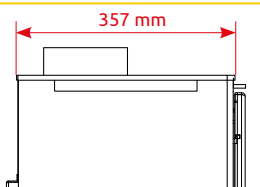

HEDE 3 air
A+

- 3 kW
- 565 x 376 x 403 mm
- 81 %
- 77 kg
- 130 mm
- horní / zadní
- ano, Ø 100 mm

HEDE 3D air
A+

- 3 kW
- 948 x 376 x 403 mm
- 81 %
- 89 kg
- 130 mm
- horní / zadní
- ano, Ø 100 mm

HEDE 4 air
A+

- 4 kW
- 575 x 506 x 403 mm
- 81,6 %
- 88 kg
- 130 mm
- horní / zadní
- ano, Ø 100 mm

HEDE 4D air
A+

- 4 kW
- 916 x 506 x 403 mm
- 81,6 %
- 103 kg
- 130 mm
- horní / zadní
- ano, Ø 100 mm

HEDE 8
A+

- 3 kW
- 457 x 390 x 357 mm
- 83,9 %
- 59 kg
- 130 mm
- horní / zadní
- ne

HEDE 8D
A+

- 3 kW
- 857 x 390 x 357 mm
- 83,9 %
- 71 kg
- 130 mm
- horní / zadní
- ne

	HEDE 1	HEDE 2
	4 kW	6 kW
	537 x 496 x 266 mm	537 x 496 x 361 mm
	82,7 %	80 %
	66 kg	73 kg
	Ø 130 mm	Ø 130 mm
	horní / zadní	horní / zadní
	ne	ne

	HEDE 1D	HEDE 2D
	4 kW	6 kW
	937 x 496 x 266 mm	937 x 496 x 361 mm
	82,7 %	80 %
	80 kg	88 kg
	Ø 130 mm	Ø 130 mm
	horní / zadní	horní / zadní
	ne	ne

	HEDE 1 PANORAMA	HEDE 2 PANORAMA
	4 kW	6 kW
	537 x 496 x 266 mm	537 x 496 x 361 mm
	82,7 %	80 %
	66 kg	73 kg
	Ø 130 mm	Ø 130 mm
	horní / zadní	horní / zadní
	ne	ne