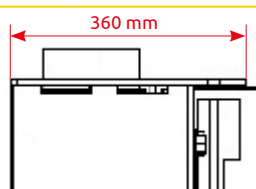

ne

5 kW

937 x 596 x 266 mm

80 %

96 kg

130 mm

horní / zadní

ne

HEDE 3

3 kW	A⁺
574 x 376 x 360 mm	
82,6 %	
75 kg	
130 mm	
horní / zadní	
ne	

HEDE 3D

3 kW	A⁺
910 x 376 x 360 mm	
82,6 %	
87 kg	
130 mm	
horní / zadní	
ne	

HEDE 4

4 kW	A⁺
580 x 506 x 360 mm	
82,7 %	
85 kg	
130 mm	
horní / zadní	
ne	

HEDE 5

5 kW	A
580 x 506 x 400 mm	
80 %	
95 kg	
130 mm	
horní / zadní	
ne	

HEDE 6

6 kW	A
580 x 506 x 455 mm	
80,4 %	
105 kg	
130 mm	
horní / zadní	
ne	

HEDE 4D

4 kW	A⁺
920 x 506 x 360 mm	
82,7 %	
100 kg	
130 mm	
horní / zadní	
ne	

HEDE 5D

5 kW	A
920 x 506 x 400 mm	
80 %	
110 kg	
130 mm	
horní / zadní	
ne	

HEDE 6D

6 kW	A
920 x 506 x 455 mm	
80,4 %	
120 kg	
130 mm	
horní / zadní	
ne	

	HEDE 4 PANORAMA	HEDE 5 PANORAMA	HEDE 6 PANORAMA
	4 kW A+	5 kW A	6 kW A
	580 x 506 x 360 mm	580 x 506 x 400 mm	580 x 506 x 455 mm
	82,7 %	80 %	80,4 %
	84 kg	94 kg	104 kg
	130 mm	130 mm	130 mm
	horní / zadní	horní / zadní	horní / zadní
	ne	ne	ne
			