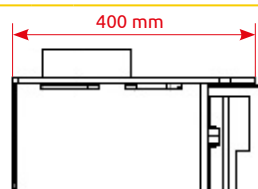

HEDE 3

3 kW	A⁺
574 x 376 x 360 mm	
82,6 %	
75 kg	
130 mm	
horní / zadní	
ne	

HEDE 3D

3 kW	A⁺
910 x 376 x 360 mm	
82,6 %	
87 kg	
130 mm	
horní / zadní	
ne	

HEDE 4

4 kW	A⁺
580 x 506 x 360 mm	
82,7 %	
85 kg	
130 mm	
horní / zadní	
ne	

HEDE 5

5 kW	A
580 x 506 x 400 mm	
80 %	
95 kg	
130 mm	
horní / zadní	
ne	

HEDE 6

6 kW	A
580 x 506 x 455 mm	
80,4 %	
105 kg	
130 mm	
horní / zadní	
ne	

HEDE 4D

4 kW	A⁺
920 x 506 x 360 mm	
82,7 %	
100 kg	
130 mm	
horní / zadní	
ne	

HEDE 5D

5 kW	A
920 x 506 x 400 mm	
80 %	
110 kg	
130 mm	
horní / zadní	
ne	

HEDE 6D

6 kW	A
920 x 506 x 455 mm	
80,4 %	
120 kg	
130 mm	
horní / zadní	
ne	

	HEDE 4 PANORAMA	HEDE 5 PANORAMA	HEDE 6 PANORAMA
	4 kW A+	5 kW A	6 kW A
	580 x 506 x 360 mm	580 x 506 x 400 mm	580 x 506 x 455 mm
	82,7 %	80 %	80,4 %
	84 kg	94 kg	104 kg
	130 mm	130 mm	130 mm
	horní / zadní	horní / zadní	horní / zadní
	ne	ne	ne
			

	HEDE 4D PANORAMA	HEDE 5D PANORAMA	HEDE 6D PANORAMA
	4 kW A+	5 kW A	6 kW A
	920 x 506 x 360 mm	920 x 506 x 400 mm	920 x 506 x 455 mm
	82,7 %	80 %	80,4 %
	99 kg	109 kg	119 kg
	130 mm	130 mm	130 mm
	horní / zadní	horní / zadní	horní / zadní
	ne	ne	ne
