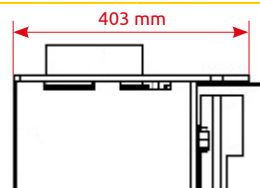

- 3 kW
- 565 x 376 x 403 mm
- 81 %
- 77 kg
- 130 mm
- horní / zadní
- ano, Ø 100 mm