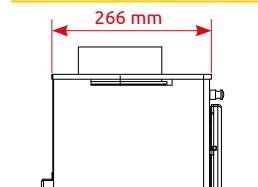

ne

6 kW

937 x 496 x 361 mm

75 %

88 kg

130 mm

horní

ne

ne

5 kW

937 x 596 x 266 mm

80 %

96 kg

130 mm

horní / zadní

ne

HEDE 3

3 kW	A⁺
574 x 376 x 360 mm	
82,6 %	
75 kg	
130 mm	
horní / zadní	
ne	

HEDE 3D

3 kW	A⁺
910 x 376 x 360 mm	
82,6 %	
87 kg	
130 mm	
horní / zadní	
ne	

HEDE 4

4 kW	A⁺
580 x 506 x 360 mm	
82,7 %	
85 kg	
130 mm	
horní / zadní	
ne	

HEDE 5

5 kW	A
580 x 506 x 400 mm	
80 %	
95 kg	
130 mm	
horní / zadní	
ne	

HEDE 6

6 kW	A
580 x 506 x 455 mm	
80,4 %	
105 kg	
130 mm	
horní / zadní	
ne	

HEDE 4D

4 kW	A⁺
920 x 506 x 360 mm	
82,7 %	
100 kg	
130 mm	
horní / zadní	
ne	