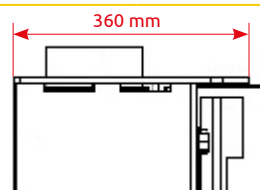

	HEDE 1D	HEDE 2D
	4 kW	6 kW
	937 x 496 x 266 mm	937 x 496 x 361 mm
	82,7 %	80 %
	80 kg	88 kg
	Ø 130 mm	Ø 130 mm
	horní / zadní	horní / zadní
	ne	ne

	HEDE 1 PANORAMA	HEDE 2 PANORAMA
	4 kW	6 kW
	537 x 496 x 266 mm	537 x 496 x 361 mm
	82,7 %	80 %
	66 kg	73 kg
	Ø 130 mm	Ø 130 mm
	horní / zadní	horní / zadní
	ne	ne

ne

5 kW

937 x 596 x 266 mm

80 %

96 kg

130 mm

horní / zadní

ne

HEDE 3

3 kW	A⁺
574 x 376 x 360 mm	
82,6 %	
75 kg	
130 mm	
horní / zadní	
ne	

HEDE 3D

3 kW	A⁺
910 x 376 x 360 mm	
82,6 %	
87 kg	
130 mm	
horní / zadní	
ne	

HEDE 4

4 kW	A⁺
580 x 506 x 360 mm	
82,7 %	
85 kg	
130 mm	
horní / zadní	
ne	

HEDE 5

5 kW	A
580 x 506 x 400 mm	
80 %	
95 kg	
130 mm	
horní / zadní	
ne	

HEDE 6

6 kW	A
580 x 506 x 455 mm	
80,4 %	
105 kg	
130 mm	
horní / zadní	
ne	

HEDE 4D

4 kW	A⁺
920 x 506 x 360 mm	
82,7 %	
100 kg	
130 mm	
horní / zadní	
ne	