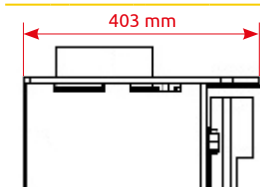

HEDE 3 air
A+

- 3 kW
- 565 x 376 x 403 mm
- 81 %
- 77 kg
- 130 mm
- horní / zadní
- ano, Ø 100 mm

HEDE 3D air
A+

- 3 kW
- 948 x 376 x 403 mm
- 81 %
- 89 kg
- 130 mm
- horní / zadní
- ano, Ø 100 mm

HEDE 4 air
A+

- 4 kW
- 575 x 506 x 403 mm
- 81,6 %
- 88 kg
- 130 mm
- horní / zadní
- ano, Ø 100 mm

HEDE 4D air
A+

- 4 kW
- 916 x 506 x 403 mm
- 81,6 %
- 103 kg
- 130 mm
- horní / zadní
- ano, Ø 100 mm

HEDE 8
A+

- 3 kW
- 457 x 390 x 357 mm
- 83,9 %
- 59 kg
- 130 mm
- horní / zadní
- ne

HEDE 8D
A+

- 3 kW
- 857 x 390 x 357 mm
- 83,9 %
- 71 kg
- 130 mm
- horní / zadní
- ne

	HEDE 1	HEDE 2
	4 kW	6 kW
	537 x 496 x 266 mm	537 x 496 x 361 mm
	82,7 %	80 %
	66 kg	73 kg
	Ø 130 mm	Ø 130 mm
	horní / zadní	horní / zadní
	ne	ne

	HEDE 1D	HEDE 2D
	4 kW	6 kW
	937 x 496 x 266 mm	937 x 496 x 361 mm
	82,7 %	80 %
	80 kg	88 kg
	Ø 130 mm	Ø 130 mm
	horní / zadní	horní / zadní
	ne	ne

	HEDE 1 PANORAMA	HEDE 2 PANORAMA
	4 kW	6 kW
	537 x 496 x 266 mm	537 x 496 x 361 mm
	82,7 %	80 %
	66 kg	73 kg
	Ø 130 mm	Ø 130 mm
	horní / zadní	horní / zadní
	ne	ne