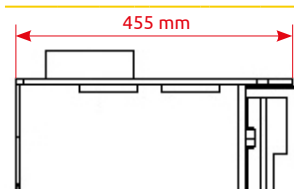

ne

5 kW

937 x 596 x 266 mm

80 %

96 kg

130 mm

horní / zadní

ne

HEDE 3

3 kW	A⁺
574 x 376 x 360 mm	
82,6 %	
75 kg	
130 mm	
horní / zadní	
ne	

HEDE 3D

3 kW	A⁺
910 x 376 x 360 mm	
82,6 %	
87 kg	
130 mm	
horní / zadní	
ne	

HEDE 4

4 kW	A⁺
580 x 506 x 360 mm	
82,7 %	
85 kg	
130 mm	
horní / zadní	
ne	

HEDE 5

5 kW	A
580 x 506 x 400 mm	
80 %	
95 kg	
130 mm	
horní / zadní	
ne	

HEDE 6

6 kW	A
580 x 506 x 455 mm	
80,4 %	
105 kg	
130 mm	
horní / zadní	
ne	

HEDE 4D

4 kW	A⁺
920 x 506 x 360 mm	
82,7 %	
100 kg	
130 mm	
horní / zadní	
ne	

HEDE 5D

5 kW	A
920 x 506 x 400 mm	
80 %	
110 kg	
130 mm	
horní / zadní	
ne	

HEDE 6D

6 kW	A
920 x 506 x 455 mm	
80,4 %	
120 kg	
130 mm	
horní / zadní	
ne	

	HEDE 4 PANORAMA	HEDE 5 PANORAMA	HEDE 6 PANORAMA
	4 kW A+	5 kW A	6 kW A
	580 x 506 x 360 mm	580 x 506 x 400 mm	580 x 506 x 455 mm
	82,7 %	80 %	80,4 %
	84 kg	94 kg	104 kg
	130 mm	130 mm	130 mm
	horní / zadní	horní / zadní	horní / zadní
	ne	ne	ne
			