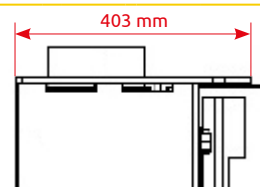

HEDE 3 air
A+

- 3 kW
- 565 x 376 x 403 mm
- 81 %
- 77 kg
- 130 mm
- horní / zadní
- ano, Ø 100 mm

HEDE 3D air
A+

- 3 kW
- 948 x 376 x 403 mm
- 81 %
- 89 kg
- 130 mm
- horní / zadní
- ano, Ø 100 mm

HEDE 4 air
A+

- 4 kW
- 575 x 506 x 403 mm
- 81,6 %
- 88 kg
- 130 mm
- horní / zadní
- ano, Ø 100 mm

HEDE 4D air
A+

- 4 kW
- 916 x 506 x 403 mm
- 81,6 %
- 103 kg
- 130 mm
- horní / zadní
- ano, Ø 100 mm

HEDE 8
A+

- 3 kW
- 457 x 390 x 357 mm
- 83,9 %
- 59 kg
- 130 mm
- horní / zadní
- ne

HEDE 8D
A+

- 3 kW
- 857 x 390 x 357 mm
- 83,9 %
- 71 kg
- 130 mm
- horní / zadní
- ne

	HEDE 1	HEDE 2
	4 kW	6 kW
	537 x 496 x 266 mm	537 x 496 x 361 mm
	82,7 %	80 %
	66 kg	73 kg
	Ø 130 mm	Ø 130 mm
	horní / zadní	horní / zadní
	ne	ne

	HEDE 1D	HEDE 2D
	4 kW	6 kW
	937 x 496 x 266 mm	937 x 496 x 361 mm
	82,7 %	80 %
	80 kg	88 kg
	Ø 130 mm	Ø 130 mm
	horní / zadní	horní / zadní
	ne	ne

	HEDE 1 PANORAMA	HEDE 2 PANORAMA
	4 kW	6 kW
	537 x 496 x 266 mm	537 x 496 x 361 mm
	82,7 %	80 %
	66 kg	73 kg
	Ø 130 mm	Ø 130 mm
	horní / zadní	horní / zadní
	ne	ne