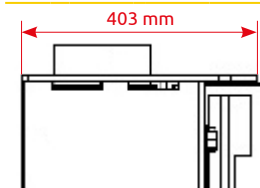

HEDE 3 air
A+

- 3 kW
- 565 x 376 x 403 mm
- 81 %
- 77 kg
- 130 mm
- horní / zadní
- ano, Ø 100 mm

HEDE 3D air
A+

- 3 kW
- 948 x 376 x 403 mm
- 81 %
- 89 kg
- 130 mm
- horní / zadní
- ano, Ø 100 mm

HEDE 4 air
A+

- 4 kW
- 575 x 506 x 403 mm
- 81,6 %
- 88 kg
- 130 mm
- horní / zadní
- ano, Ø 100 mm

HEDE 4D air
A+

- 4 kW
- 916 x 506 x 403 mm
- 81,6 %
- 103 kg
- 130 mm
- horní / zadní
- ano, Ø 100 mm

HEDE 8
A+

- 3 kW
- 457 x 390 x 357 mm
- 83,9 %
- 59 kg
- 130 mm
- horní / zadní
- ne

HEDE 8D
A+

- 3 kW
- 857 x 390 x 357 mm
- 83,9 %
- 71 kg
- 130 mm
- horní / zadní
- ne

	HEDE 1	HEDE 2
	4 kW	6 kW
	537 x 496 x 266 mm	537 x 496 x 361 mm
	82,7 %	80 %
	66 kg	73 kg
	Ø 130 mm	Ø 130 mm
	horní / zadní	horní / zadní
	ne	ne

	HEDE 1D	HEDE 2D
	4 kW	6 kW
	937 x 496 x 266 mm	937 x 496 x 361 mm
	82,7 %	80 %
	80 kg	88 kg
	Ø 130 mm	Ø 130 mm
	horní / zadní	horní / zadní
	ne	ne

	HEDE 1 PANORAMA	HEDE 2 PANORAMA
	4 kW	6 kW
	537 x 496 x 266 mm	537 x 496 x 361 mm
	82,7 %	80 %
	66 kg	73 kg
	Ø 130 mm	Ø 130 mm
	horní / zadní	horní / zadní
	ne	ne