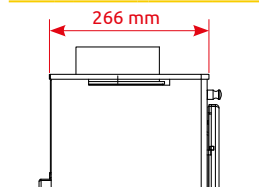

	HEDE 1D	HEDE 2D
	4 kW	6 kW
	937 x 496 x 266 mm	937 x 496 x 361 mm
	82,7 %	80 %
	80 kg	88 kg
	Ø 130 mm	Ø 130 mm
	horní / zadní	horní / zadní
	ne	ne

	HEDE 1 PANORAMA	HEDE 2 PANORAMA
	4 kW	6 kW
	537 x 496 x 266 mm	537 x 496 x 361 mm
	82,7 %	80 %
	66 kg	73 kg
	Ø 130 mm	Ø 130 mm
	horní / zadní	horní / zadní
	ne	ne

ne

6 kW

937 x 496 x 361 mm

75 %

88 kg

130 mm

horní

ne

HEDE 7

HEDE 7D

5 kW

537 x 596 x 266 mm

80 %

80 kg

130 mm

horní / zadní

ne

5 kW

937 x 596 x 266 mm

80 %

96 kg

130 mm

horní / zadní

ne