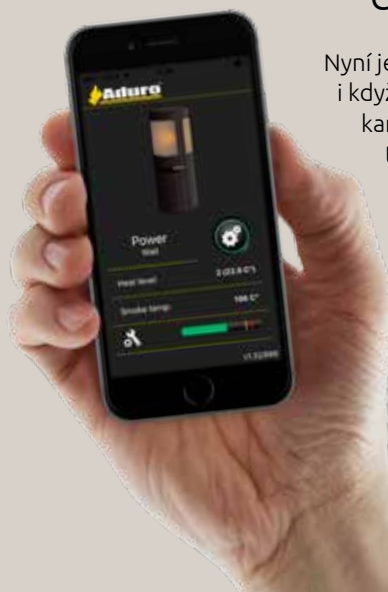

Zapalte kamna pomocí vašeho chytrého telefonu

Nyní je možné vytápět váš domov, i když tam právě nejste. Můžete kamna snadno ovládat na chytrém telefonu a sledovat jejich chod po celou dobu. K tomu vyžadují kamna Aduro Hybrid připojení k vaší domácí bezdrátové síti Wi-Fi.

Dostupné pro
iOS a Android