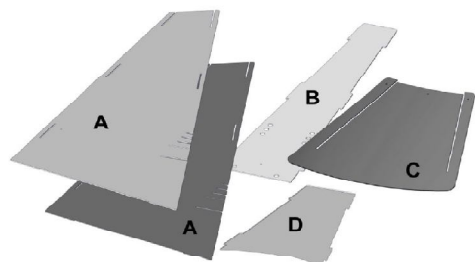

Montážní návod na "venkovní Aduro krb / gril"

Při dodání se zdá být venkovní krb Aduro bez povrchové úpravy, ocel je ovšem nízkolegovaná. Jakmile se povrch vystaví vnějším podmínkám (děšť, slunce, vítr), krb za krátkou dobu získá krásnou patinu a vysokou odolnost povrchu. Je důležité umístit krb mimo místa, kde by tvořící se koroze mohla mít negativní vliv na povrch, kde je umístěn. Dále je potřeba umístit krb v dostatečné vzdálenosti od hořlavých materiálů.

rozměry (V x Š x H): 124 x 60 x 58 cm

hmotnost: 32 kg

Volitelné příslušenství:

Aduro rošt ke grilování

3 polohy umístění roštu

odložení roštu