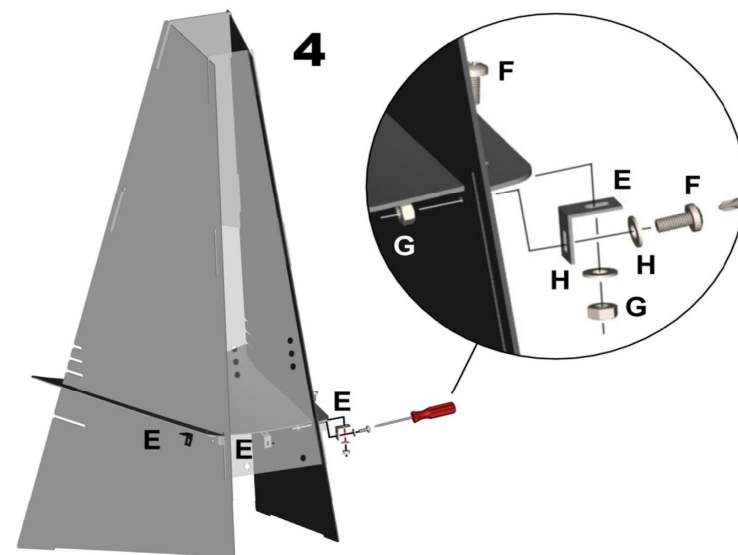

# Montážní návod na "venkovní Aduro krb / gril"

Při dodání se zdá být venkovní krb Aduro bez povrchové úpravy, ocel je ovšem nízkolegovaná. Jakmile se povrch vystaví vnějším podmínkám (děšť, slunce, vítr), krb za krátkou dobu získá krásnou patinu a vysokou odolnost povrchu. Je důležité umístit krb mimo místa, kde by tvořící se koroze mohla mít negativní vliv na povrch, kde je umístěn. Dále je potřeba umístit krb v dostatečné vzdálenosti od hořlavých materiálů.

rozměry (V x Š x H): 124 x 60 x 58 cm

hmotnost: 32 kg

## Volitelné příslušenství:

Aduro rošt ke grilování

3 polohy umístění roštu

odložení roštu