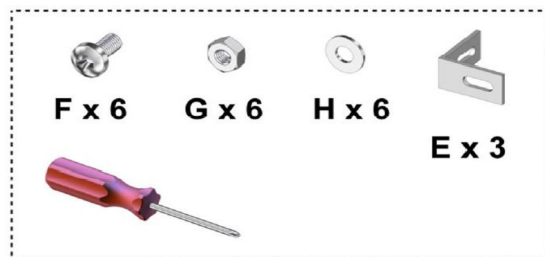

# Montážní návod na "venkovní Aduro krb / gril"

Při dodání se zdá být venkovní krb Aduro bez povrchové úpravy, ocel je ovšem nízkolegovaná. Jakmile se povrch vystaví vnějším podmínkám (děšť, slunce, vítr), krb za krátkou dobu získá krásnou patinu a vysokou odolnost povrchu. Je důležité umístit krb mimo místa, kde by tvořící se koroze mohla mít negativní vliv na povrch, kde je umístěn. Dále je potřeba umístit krb v dostatečné vzdálenosti od hořlavých materiálů.

rozměry (V x Š x H): 124 x 60 x 58 cm

hmotnost: 32 kg