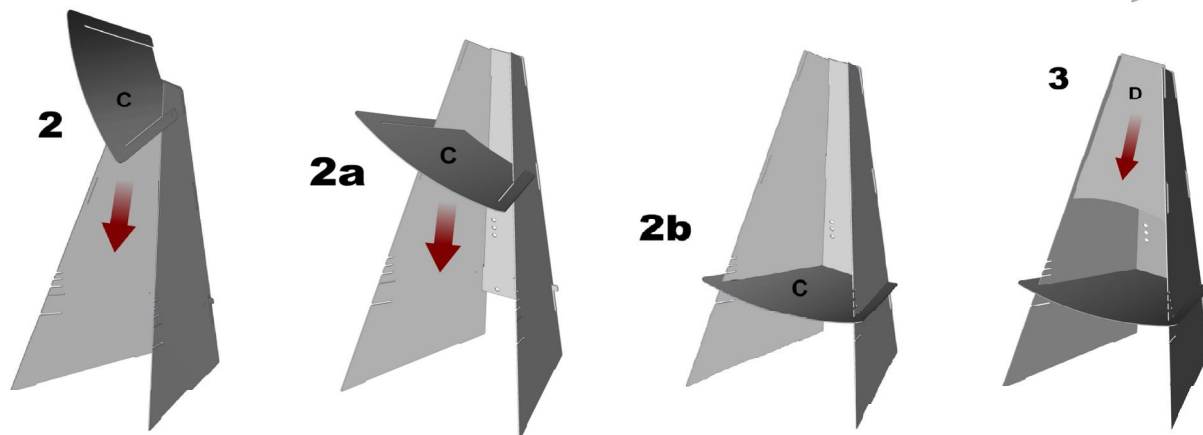

Montážní návod na "venkovní Aduro krb / gril"

Při dodání se zdá být venkovní krb Aduro bez povrchové úpravy, ocel je ovšem nízkolegovaná. Jakmile se povrch vystaví vnějším podmínkám (děšť, slunce, vítr), krb za krátkou dobu získá krásnou patinu a vysokou odolnost povrchu. Je důležité umístit krb mimo místa, kde by tvořící se koroze mohla mít negativní vliv na povrch, kde je umístěn. Dále je potřeba umístit krb v dostatečné vzdálenosti od hořlavých materiálů.

rozměry (V x Š x H): 124 x 60 x 58 cm

hmotnost: 32 kg

Volitelné příslušenství:

Aduro rošt ke grilování

3 polohy umístění roštu

odložení roštu