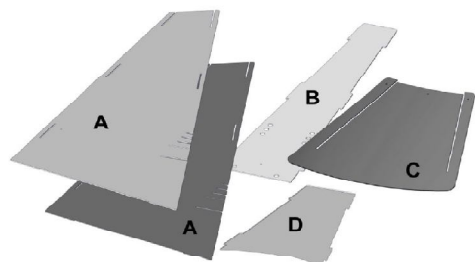

# Montážní návod na "venkovní Aduro krb / gril"

Při dodání se zdá být venkovní krb Aduro bez povrchové úpravy, ocel je ovšem nízkolegovaná. Jakmile se povrch vystaví vnějším podmínkám (děšť, slunce, vítr), krb za krátkou dobu získá krásnou patinu a vysokou odolnost povrchu. Je důležité umístit krb mimo místa, kde by tvořící se koroze mohla mít negativní vliv na povrch, kde je umístěn. Dále je potřeba umístit krb v dostatečné vzdálenosti od hořlavých materiálů.

rozměry (V x Š x H): 124 x 60 x 58 cm

hmotnost: 32 kg