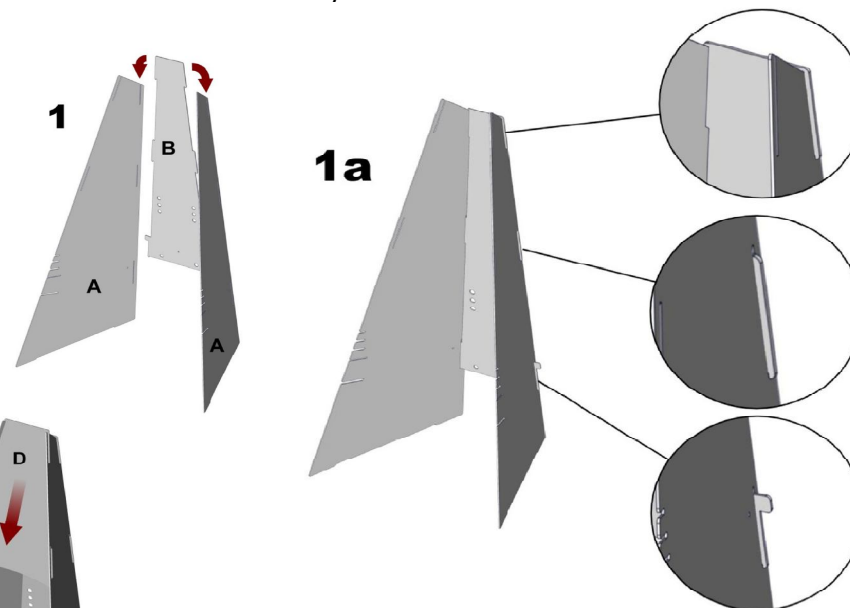

Montážní návod na "venkovní Aduro krb / gril"

Při dodání se zdá být venkovní krb Aduro bez povrchové úpravy, ocel je ovšem nízkolegovaná. Jakmile se povrch vystaví vnějším podmínkám (děšť, slunce, vítr), krb za krátkou dobu získá krásnou patinu a vysokou odolnost povrchu. Je důležité umístit krb mimo místa, kde by tvořící se koroze mohla mít negativní vliv na povrch, kde je umístěn. Dále je potřeba umístit krb v dostatečné vzdálenosti od hořlavých materiálů.

rozměry (V x Š x H): 124 x 60 x 58 cm

hmotnost: 32 kg

Volitelné příslušenství:

Aduro rošt ke grilování

3 polohy umístění roštu

odložení roštu