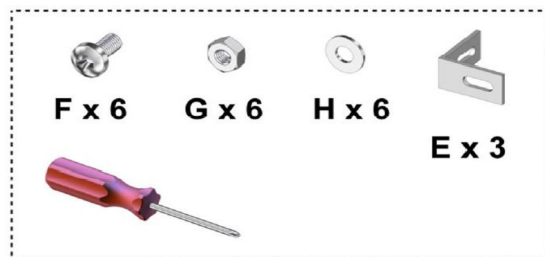

Montážní návod na "venkovní Aduro krb / gril"

Při dodání se zdá být venkovní krb Aduro bez povrchové úpravy, ocel je ovšem nízkolegovaná. Jakmile se povrch vystaví vnějším podmínkám (děšť, slunce, vítr), krb za krátkou dobu získá krásnou patinu a vysokou odolnost povrchu. Je důležité umístit krb mimo místa, kde by tvořící se koroze mohla mít negativní vliv na povrch, kde je umístěn. Dále je potřeba umístit krb v dostatečné vzdálenosti od hořlavých materiálů.

rozměry (V x Š x H): 124 x 60 x 58 cm

hmotnost: 32 kg

Volitelné příslušenství:

Aduro rošt ke grilování

3 polohy umístění roštu

odložení roštu