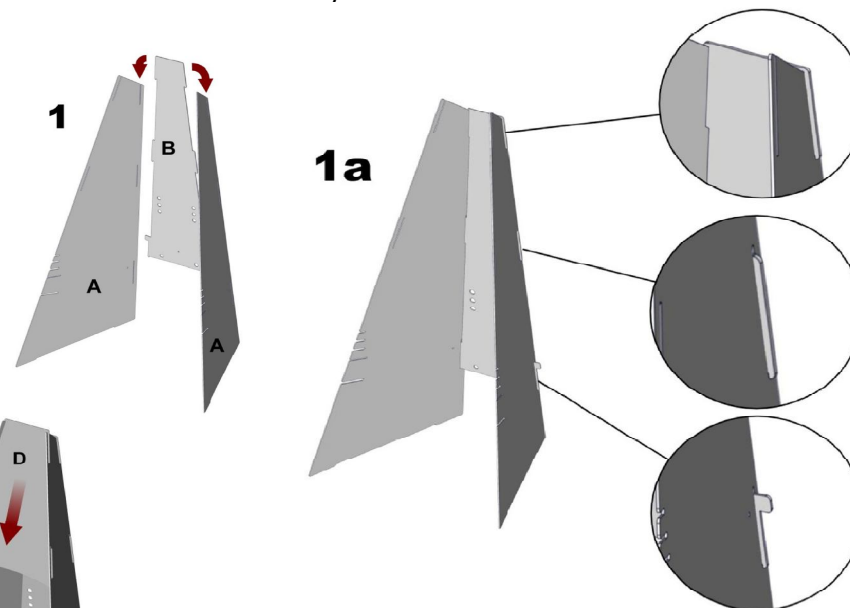

# Montážní návod na "venkovní Aduro krb / gril"

Při dodání se zdá být venkovní krb Aduro bez povrchové úpravy, ocel je ovšem nízkolegovaná. Jakmile se povrch vystaví vnějším podmínkám (děšť, slunce, vítr), krb za krátkou dobu získá krásnou patinu a vysokou odolnost povrchu. Je důležité umístit krb mimo místa, kde by tvořící se koroze mohla mít negativní vliv na povrch, kde je umístěn. Dále je potřeba umístit krb v dostatečné vzdálenosti od hořlavých materiálů.

rozměry (V x Š x H): 124 x 60 x 58 cm

hmotnost: 32 kg