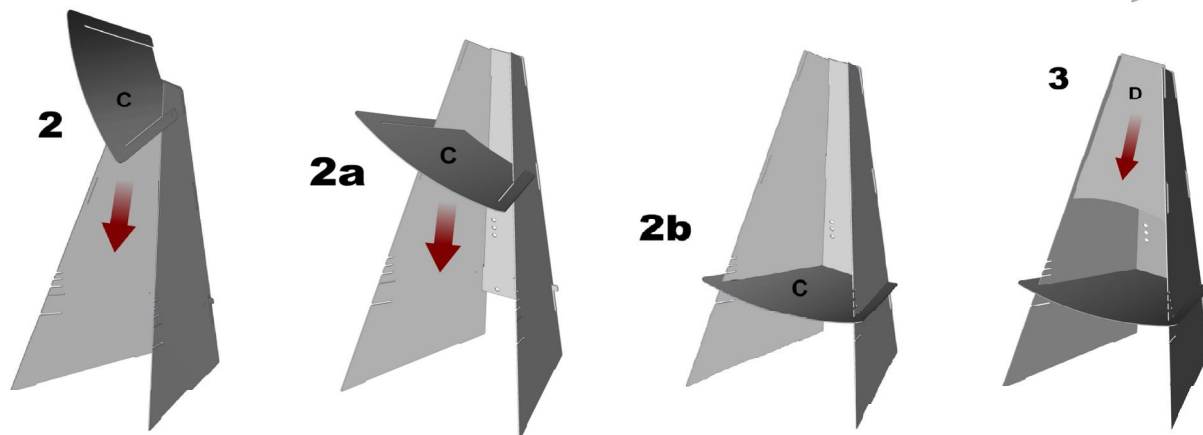

# Montážní návod na "venkovní Aduro krb / gril"

Při dodání se zdá být venkovní krb Aduro bez povrchové úpravy, ocel je ovšem nízkolegovaná. Jakmile se povrch vystaví vnějším podmínkám (děšť, slunce, vítr), krb za krátkou dobu získá krásnou patinu a vysokou odolnost povrchu. Je důležité umístit krb mimo místa, kde by tvořící se koroze mohla mít negativní vliv na povrch, kde je umístěn. Dále je potřeba umístit krb v dostatečné vzdálenosti od hořlavých materiálů.

rozměry (V x Š x H): 124 x 60 x 58 cm

hmotnost: 32 kg