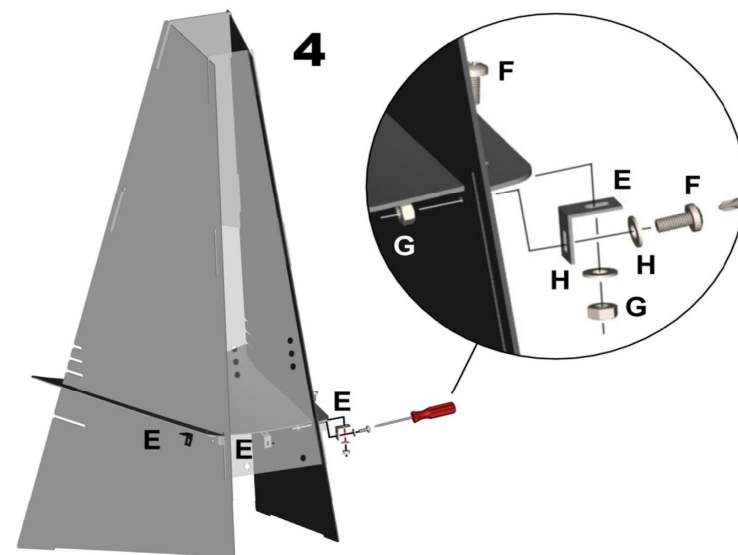

Montážní návod na "venkovní Aduro krb / gril"

Při dodání se zdá být venkovní krb Aduro bez povrchové úpravy, ocel je ovšem nízkolegovaná. Jakmile se povrch vystaví vnějším podmínkám (děšť, slunce, vítr), krb za krátkou dobu získá krásnou patinu a vysokou odolnost povrchu. Je důležité umístit krb mimo místa, kde by tvořící se koroze mohla mít negativní vliv na povrch, kde je umístěn. Dále je potřeba umístit krb v dostatečné vzdálenosti od hořlavých materiálů.

rozměry (V x Š x H): 124 x 60 x 58 cm

hmotnost: 32 kg

Volitelné příslušenství:

Aduro rošt ke grilování

3 polohy umístění roštu

odložení roštu