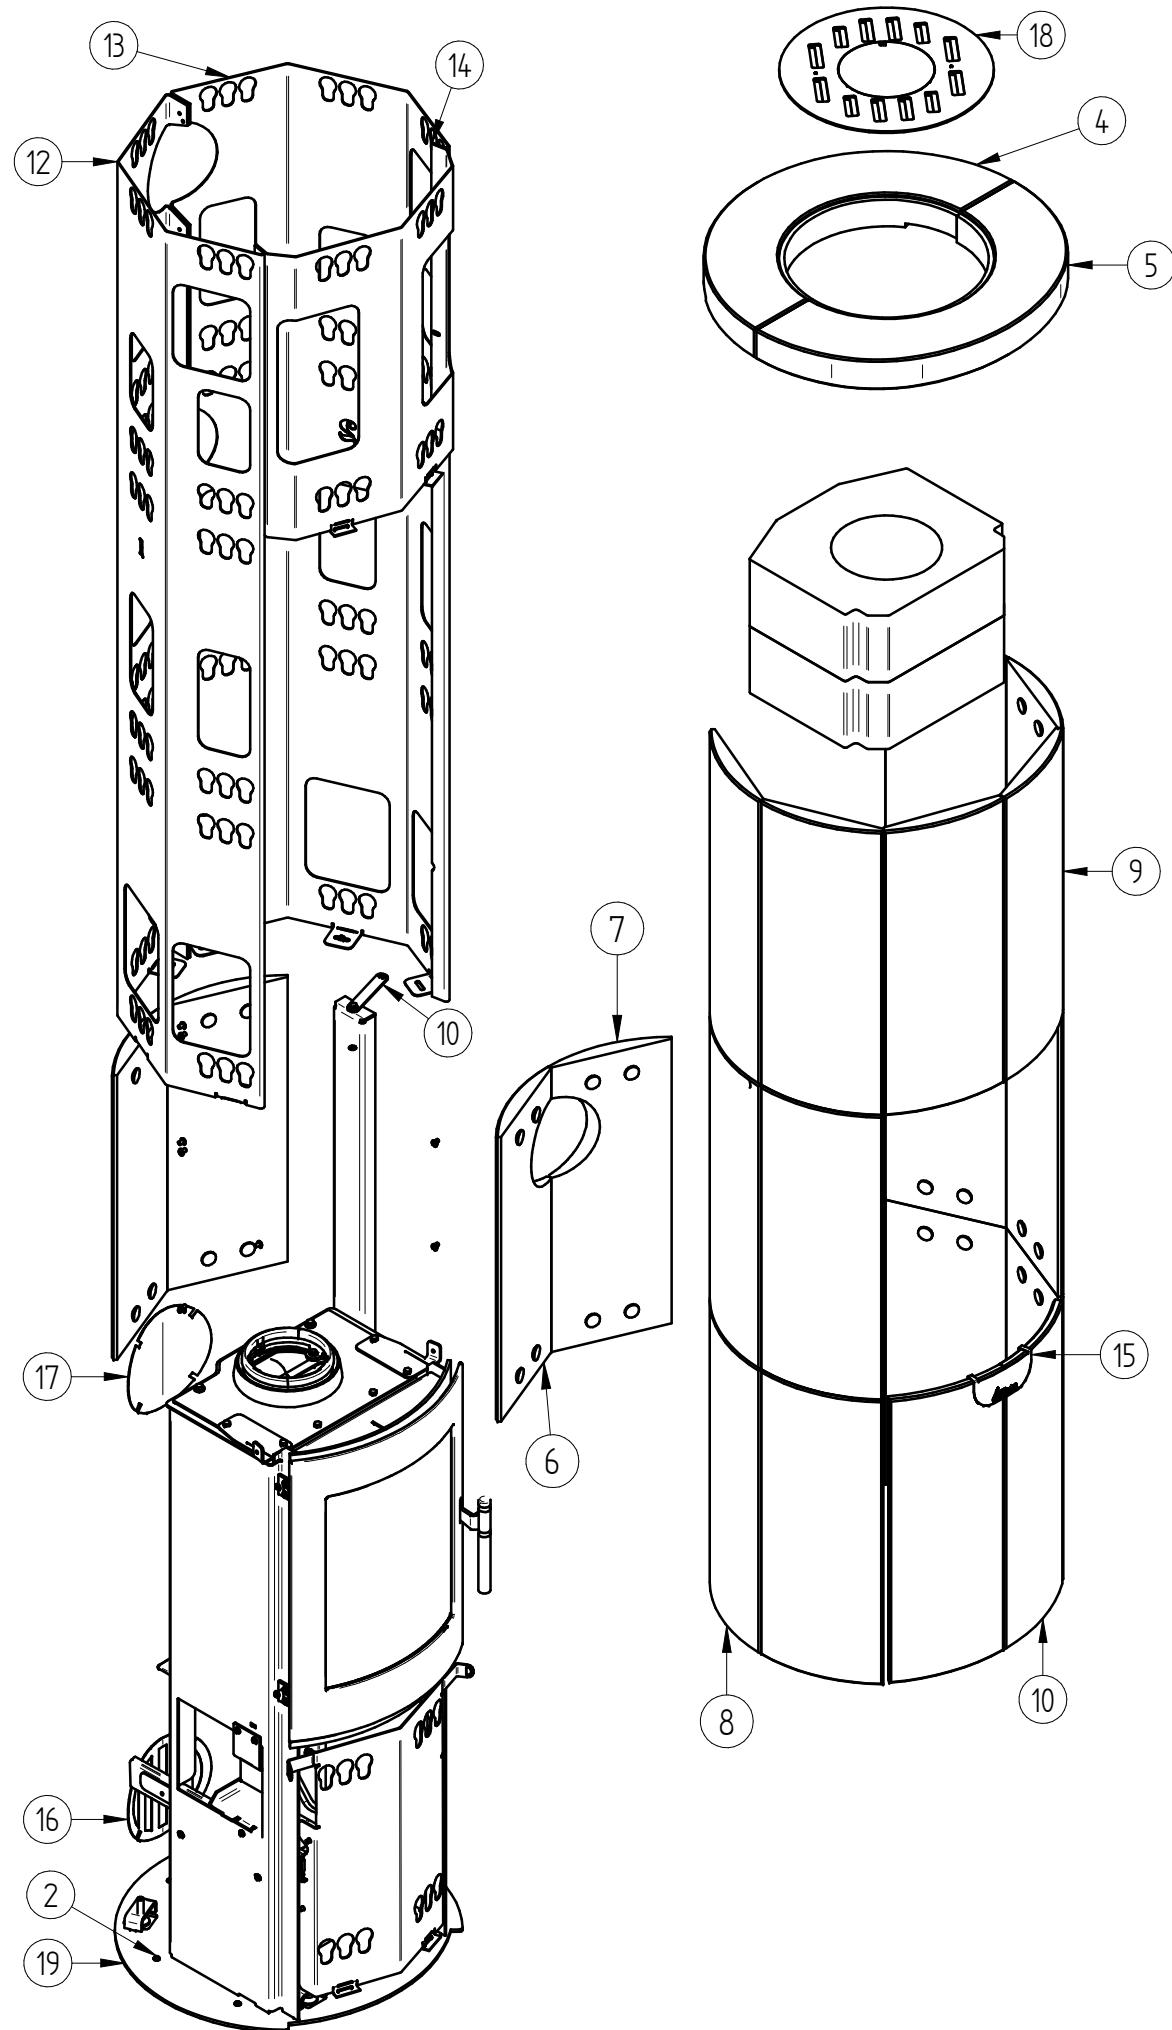

447,6 kg Vægt	Areal	Saml. Materiale type	Montere Bearbejdning	
 Heta Jupitervej 22 7620 Lemvig Tlf. 96630600 Fax 96630616	Bukke nummer	Sidst opdateret	24-04-2014	
	Buk 1	Teg	BH 24-04-2014	
	Buk 2	Godk.		
	Skære nummer	Teg type	Samlingstegning	
Scanline 80	Valseindstilling	Mål uden tolerancer efter DS/ISO 2768-1-m		
SL 80 XL	1 2	<small>Solid Edge 8045-2220.dft 8045-2220.asm</small> 8045-2220		
	Valsetryk			

Pos. Nr.	Vare Nr.	Titel	Materiale	Antal
1*				1
2	0008-0058	Rundhoved skrue M6x8	Sort	23
3*	0023-0121	Akkumuleringssten	Støbt Beton	2
4	0023-2277	Fedtsten top bag sl 80	Fedtsten	1
5	0023-2278	Fedtsten top front sl 80	Fedtsten	1
6	0023-2279	Fedtstensside m røgdugang 1 sl 80	Fedtsten	2
7	0023-2280	Fedtstensside m røgdugang 2 sl 80	Fedtsten	2
8	0023-2281	Fedtstensside sl 80	Fedtsten	14
9	0023-2282	Fedtstenssidetop front sl 80 XL	Fedtsten	2
10	0023-2283	Fedtstensside bund front sl 80	Fedtsten	2
11*	1013-0775	Luftregulering SL 80	3mm rustfri slebet 0003-1300	1
12	1027-0360	Sideplade holder for sten 1	2 mm plade 0003-3200	1
13	1027-0361	Sideplade holder for sten 2	2 mm plade 0003-3200	1
14	1027-0362	Frontplade holder for sten	2 mm plade 0003-3200	1
15	1027-0374	Dækplade for låge	1mm rustfri slebet 1x1000x2000	1
16	1027-0378	Rondel for SL 80 fedtsten	1 mm plade 0003-0100	1
17	1027-0381	Blinddæksell for SL 80 fedtsten	1 mm plade 0003-0100	1
18	4027-0037	Konvektion samlet SL 80 XL	Saml.	1
19	7045-2200	SL 80 XL uden beklædning	Saml.	1

Positionsnummer 10, luftregulering, monteres først efter sidepladeholdere for sten er monteret på brandkammeret (Pos. 11, 12 og 13 på 18).

447,6 kg Vægt		Saml. Materiale type	Montere Bearbejdning	
	Areal	Jupitervej 22 7620 Lemvig Tlf. 96630600 Fax 96630616	Bukke nummer	Sidst opdateret 24-04-2014
			Buk 1	Teg BH 24-04-2014
			Buk 2	Godk.
			Skære nummer	Teg type Samlingstegning
Scanline 80			Valseindstilling	Mål uden tolerancer efter DS/ISO 2768-1-m
SL 80 XL			1 2	Solid Edge 8045-2220.dft 8045-2220.asm
			Valsetryk	8045-2220