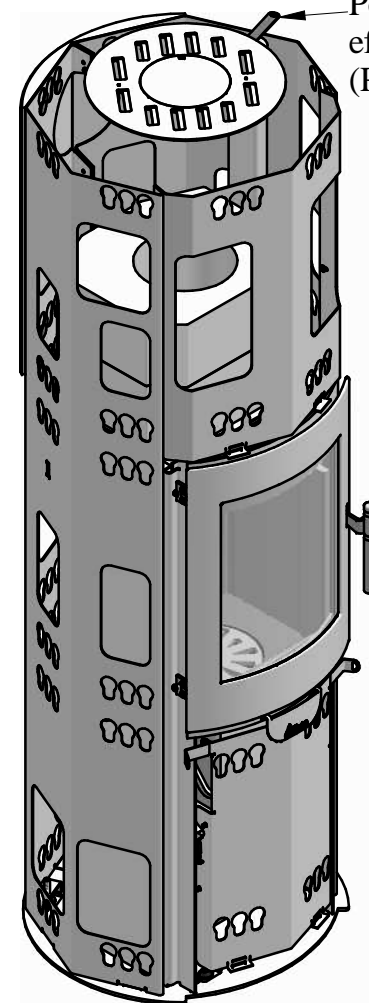

447,6 kg Vægt	Areal	Saml. Materiale type	Montere Bearbejdning	
 Heta Jupitervej 22 7620 Lemvig Tlf. 96630600 Fax 96630616	Bukke nummer	Sidst opdateret	24-04-2014	
	Buk 1	Teg	BH 24-04-2014	
	Buk 2	Godk.		
	Skære nummer	Teg type	Samlingstegning	
Scanline 80	Valseindstilling	Mål uden tolerancer efter DS/ISO 2768-1-m		
SL 80 XL	1 2	<small>Solid Edge 8045-2220.dft 8045-2220.asm</small> 8045-2220		
	Valsetryk			

Pos. Nr.	Vare Nr.	Titel	Materiale	Antal
1*				1
2	0008-0058	Rundhoved skrue M6x8	Sort	23
3*	0023-0121	Akkumuleringssten	Støbt Beton	2
4	0023-2277	Fedtsten top bag sl 80	Fedtsten	1
5	0023-2278	Fedtsten top front sl 80	Fedtsten	1
6	0023-2279	Fedtstensside m røgdugang 1 sl 80	Fedtsten	2
7	0023-2280	Fedtstensside m røgdugang 2 sl 80	Fedtsten	2
8	0023-2281	Fedtstensside sl 80	Fedtsten	14
9	0023-2282	Fedtstenssidetop front sl 80 XL	Fedtsten	2
10	0023-2283	Fedtstensside bund front sl 80	Fedtsten	2
11*	1013-0775	Luftregulering SL 80	3mm rustfri slebet 0003-1300	1
12	1027-0360	Sideplade holder for sten 1	2 mm plade 0003-3200	1
13	1027-0361	Sideplade holder for sten 2	2 mm plade 0003-3200	1
14	1027-0362	Frontplade holder for sten	2 mm plade 0003-3200	1
15	1027-0374	Dækplade for låge	1mm rustfri slebet 1x1000x2000	1
16	1027-0378	Rondel for SL 80 fedtsten	1 mm plade 0003-0100	1
17	1027-0381	Blinddæksell for SL 80 fedtsten	1 mm plade 0003-0100	1
18	4027-0037	Konvektion samlet SL 80 XL	Saml.	1
19	7045-2200	SL 80 XL uden beklædning	Saml.	1

Positionsnummer 10, luftregulering, monteres først efter sidepladeholdere for sten er monteret på brandkammeret (Pos. 11, 12 og 13 på 18).

447,6 kg Vægt		Saml. Materiale type	Montere Bearbejdning	
	Areal	Jupitervej 22 7620 Lemvig Tlf. 96630600 Fax 96630616	Bukke nummer	Sidst opdateret 24-04-2014
			Buk 1	Teg BH 24-04-2014
			Buk 2	Godk.
			Skære nummer	Teg type Samlingstegning
Scanline 80			Valseindstilling	Mål uden tolerancer efter DS/ISO 2768-1-m
SL 80 XL			1 2	Solid Edge 8045-2220.dft 8045-2220.asm
			Valsetryk	8045-2220