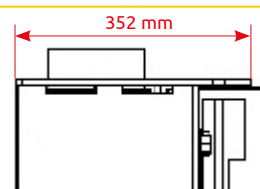

**HEDE 1**

- 5 kW A+
- 537 x 496 x 286 mm
- 82,7 %
- 66 kg
- 130 mm
- horní / zadní
- ne

**HEDE 1D**

- 5 kW A+
- 937 x 496 x 286 mm
- 82,7 %
- 80 kg
- 130 mm
- horní / zadní
- ne

**HEDE 1 PANORAMA**

- 5 kW A+
- 537 x 496 x 286 mm
- 82,7 %
- 65 kg
- 130 mm
- horní / zadní
- ne

**HEDE 1D PANORAMA**

- 5 kW A+
- 937 x 496 x 286 mm
- 82,7 %
- 79 kg
- 130 mm
- horní / zadní
- ne

**HEDE 3**

- 4,6 kW A+
- 566 x 376 x 382 mm
- 82,6 %
- 62 kg
- 130 mm
- horní / zadní
- ne

**HEDE 3D**

- 4,6 kW A+
- 906 x 376 x 382 mm
- 82,6 %
- 82 kg
- 130 mm
- horní / zadní
- ne

## HEDE 3D air

A+

- 4,5 kW
- 906 x 376 x 402 mm
- 80,7 %
- 82 kg
- 130 mm
- horní / zadní
- ano, Ø 100 mm

## HEDE 4

A+

- 5 kW
- 575 x 506 x 352 mm
- 82,7 %
- 85 kg
- 130 mm
- horní / zadní
- ne