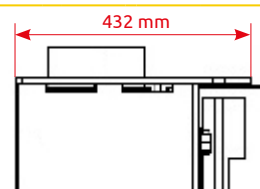

## HEDE 4

A+

- 5 kW
- 575 x 506 x 352 mm
- 82,7 %
- 85 kg
- 130 mm
- horní / zadní
- ne

## HEDE 4D

A+

- 5 kW
- 915 x 506 x 352 mm
- 82,7 %
- 105 kg
- 130 mm
- horní / zadní
- ne

## HEDE 4 air

A+

- 5 kW
- 576 x 506 x 432 mm
- 80,5 %
- 85 kg
- 130 mm
- horní / zadní
- ano, Ø 100 mm

5 kW	
915 x 506 x 352 mm	
82,7 %	
105 kg	
130 mm	
horní / zadní	
ne	

**HEDE 5**

6,5 kW	
577 x 503 x 433 mm	
83,1 %	
95 kg	
130 mm	
horní / zadní	
ne	

**HEDE 5D**

6,5 kW	
917 x 503 x 433 mm	
83,1 %	
110 kg	
130 mm	
horní / zadní	
ne	