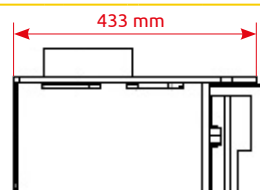

## HEDE 4D

A+

- 5 kW
- 915 x 506 x 352 mm
- 82,7 %
- 105 kg
- 130 mm
- horní / zadní
- ne

## HEDE 4 air

A+

- 5 kW
- 576 x 506 x 432 mm
- 80,5 %
- 85 kg
- 130 mm
- horní / zadní
- ano, Ø 100 mm

## HEDE 4D air

A+

- 5 kW
- 916 x 506 x 432 mm
- 80,5 %
- 105 kg
- 130 mm
- horní / zadní
- ano, Ø 100 mm

**HEDE 4 PANORAMA**

5 kW	
575 x 506 x 352 mm	
82,7 %	
85 kg	
130 mm	
horní / zadní	
ne	

**HEDE 4D PANORAMA**

5 kW	
915 x 506 x 352 mm	
82,7 %	
105 kg	
130 mm	
horní / zadní	
ne	

**HEDE 5**

6,5 kW	
577 x 503 x 433 mm	
83,1 %	
95 kg	
130 mm	
horní / zadní	
ne	

**HEDE 5D**

6,5 kW	
917 x 503 x 433 mm	
83,1 %	
110 kg	
130 mm	
horní / zadní	
ne	