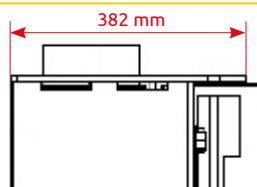

**HEDE 1**

- 5 kW A+
- 537 x 496 x 286 mm
- 82,7 %
- 66 kg
- 130 mm
- horní / zadní
- ne

**HEDE 1D**

- 5 kW A+
- 937 x 496 x 286 mm
- 82,7 %
- 80 kg
- 130 mm
- horní / zadní
- ne

**HEDE 1 PANORAMA**

- 5 kW A+
- 537 x 496 x 286 mm
- 82,7 %
- 65 kg
- 130 mm
- horní / zadní
- ne

**HEDE 1D PANORAMA**

- 5 kW A+
- 937 x 496 x 286 mm
- 82,7 %
- 79 kg
- 130 mm
- horní / zadní
- ne

**HEDE 3**

- 4,6 kW A+
- 566 x 376 x 382 mm
- 82,6 %
- 62 kg
- 130 mm
- horní / zadní
- ne

**HEDE 3D**

- 4,6 kW A+
- 906 x 376 x 382 mm
- 82,6 %
- 82 kg
- 130 mm
- horní / zadní
- ne

## HEDE 4

A+

- 5 kW
- 575 x 506 x 352 mm
- 82,7 %
- 85 kg
- 130 mm
- horní / zadní
- ne

5 kW	
915 x 506 x 352 mm	
82,7 %	
105 kg	
130 mm	
horní / zadní	
ne	

**HEDE 5**

6,5 kW	
577 x 503 x 433 mm	
83,1 %	
95 kg	
130 mm	
horní / zadní	
ne	

**HEDE 5D**

6,5 kW	
917 x 503 x 433 mm	
83,1 %	
110 kg	
130 mm	
horní / zadní	
ne	