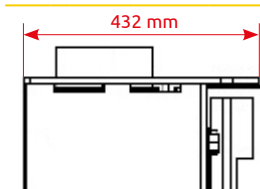

## HEDE 4D

A+

- 5 kW
- 915 x 506 x 352 mm
- 82,7 %
- 105 kg
- 130 mm
- horní / zadní
- ne

## HEDE 4 air

A+

- 5 kW
- 576 x 506 x 432 mm
- 80,5 %
- 85 kg
- 130 mm
- horní / zadní
- ano, Ø 100 mm

## HEDE 4D air

A+

- 5 kW
- 916 x 506 x 432 mm
- 80,5 %
- 105 kg
- 130 mm
- horní / zadní
- ano, Ø 100 mm

**HEDE 4 PANORAMA**

5 kW	
575 x 506 x 352 mm	
82,7 %	
85 kg	
130 mm	
horní / zadní	
ne	

**HEDE 4D PANORAMA**

5 kW	
915 x 506 x 352 mm	
82,7 %	
105 kg	
130 mm	
horní / zadní	
ne	

**HEDE 5**

6,5 kW	
577 x 503 x 433 mm	
83,1 %	
95 kg	
130 mm	
horní / zadní	
ne	

**HEDE 5D**

6,5 kW	
917 x 503 x 433 mm	
83,1 %	
110 kg	
130 mm	
horní / zadní	
ne	