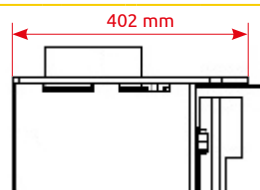

- 4,5 kW
- 566 x 376 x 402 mm
- 80,7 %
- 62 kg
- 130 mm
- horní / zadní
- ano, Ø 100 mm