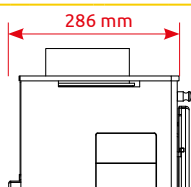

**HEDE 1**

- 5 kW A+
- 537 x 496 x 286 mm
- 82,7 %
- 66 kg
- 130 mm
- horní / zadní
- ne

**HEDE 1D**

- 5 kW A+
- 937 x 496 x 286 mm
- 82,7 %
- 80 kg
- 130 mm
- horní / zadní
- ne

**HEDE 1 PANORAMA**

- 5 kW A+
- 537 x 496 x 286 mm
- 82,7 %
- 65 kg
- 130 mm
- horní / zadní
- ne

**HEDE 1D PANORAMA**

- 5 kW A+
- 937 x 496 x 286 mm
- 82,7 %
- 79 kg
- 130 mm
- horní / zadní
- ne

**HEDE 3**

- 4,6 kW A+
- 566 x 376 x 382 mm
- 82,6 %
- 62 kg
- 130 mm
- horní / zadní
- ne

**HEDE 3D**

- 4,6 kW A+
- 906 x 376 x 382 mm
- 82,6 %
- 82 kg
- 130 mm
- horní / zadní
- ne