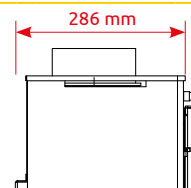

**HEDE 1**

- 5 kW A+
- 537 x 496 x 286 mm
- 82,7 %
- 66 kg
- 130 mm
- horní / zadní
- ne

**HEDE 1D**

- 5 kW A+
- 937 x 496 x 286 mm
- 82,7 %
- 80 kg
- 130 mm
- horní / zadní
- ne

**HEDE 1 PANORAMA**

- 5 kW A+
- 537 x 496 x 286 mm
- 82,7 %
- 65 kg
- 130 mm
- horní / zadní
- ne

**HEDE 1D PANORAMA**

- 5 kW A+
- 937 x 496 x 286 mm
- 82,7 %
- 79 kg
- 130 mm
- horní / zadní
- ne

**HEDE 3**

- 4,6 kW A+
- 566 x 376 x 382 mm
- 82,6 %
- 62 kg
- 130 mm
- horní / zadní
- ne

**HEDE 3D**

- 4,6 kW A+
- 906 x 376 x 382 mm
- 82,6 %
- 82 kg
- 130 mm
- horní / zadní
- ne

## HEDE 4

A+

- 5 kW
- 575 x 506 x 352 mm
- 82,7 %
- 85 kg
- 130 mm
- horní / zadní
- ne

5 kW	
915 x 506 x 352 mm	
82,7 %	
105 kg	
130 mm	
horní / zadní	
ne	

**HEDE 5**

6,5 kW	
577 x 503 x 433 mm	
83,1 %	
95 kg	
130 mm	
horní / zadní	
ne	

**HEDE 5D**

6,5 kW	
917 x 503 x 433 mm	
83,1 %	
110 kg	
130 mm	
horní / zadní	
ne	