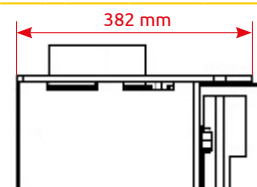

**HEDE 1**

- 5 kW A+
- 537 x 496 x 286 mm
- 82,7 %
- 66 kg
- 130 mm
- horní / zadní
- ne

**HEDE 1D**

- 5 kW A+
- 937 x 496 x 286 mm
- 82,7 %
- 80 kg
- 130 mm
- horní / zadní
- ne

**HEDE 1 PANORAMA**

- 5 kW A+
- 537 x 496 x 286 mm
- 82,7 %
- 65 kg
- 130 mm
- horní / zadní
- ne

**HEDE 1D PANORAMA**

- 5 kW A+
- 937 x 496 x 286 mm
- 82,7 %
- 79 kg
- 130 mm
- horní / zadní
- ne

**HEDE 3**

- 4,6 kW A+
- 566 x 376 x 382 mm
- 82,6 %
- 62 kg
- 130 mm
- horní / zadní
- ne

**HEDE 3D**

- 4,6 kW A+
- 906 x 376 x 382 mm
- 82,6 %
- 82 kg
- 130 mm
- horní / zadní
- ne

## HEDE 3 air

A+

- 4,5 kW
- 566 x 376 x 402 mm
- 80,7 %
- 62 kg
- 130 mm
- horní / zadní
- ano, Ø 100 mm

5 kW	
915 x 506 x 352 mm	
82,7 %	
105 kg	
130 mm	
horní / zadní	
ne	

**HEDE 5**

6,5 kW	
577 x 503 x 433 mm	
83,1 %	
95 kg	
130 mm	
horní / zadní	
ne	

**HEDE 5D**

6,5 kW	
917 x 503 x 433 mm	
83,1 %	
110 kg	
130 mm	
horní / zadní	
ne	