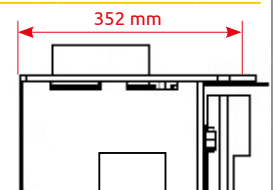

## HEDE 4 air

A+

- 5 kW
- 576 x 506 x 432 mm
- 80,5 %
- 85 kg
- 130 mm
- horní / zadní
- ano, Ø 100 mm

## HEDE 4D air

A+

- 5 kW
- 916 x 506 x 432 mm
- 80,5 %
- 105 kg
- 130 mm
- horní / zadní
- ano, Ø 100 mm

**HEDE 4 PANORAMA**

5 kW	
575 x 506 x 352 mm	
82,7 %	
85 kg	
130 mm	
horní / zadní	
ne	

**HEDE 4D PANORAMA**

5 kW	
915 x 506 x 352 mm	
82,7 %	
105 kg	
130 mm	
horní / zadní	
ne	

**HEDE 5**

6,5 kW	
577 x 503 x 433 mm	
83,1 %	
95 kg	
130 mm	
horní / zadní	
ne	

**HEDE 5D**

6,5 kW	
917 x 503 x 433 mm	
83,1 %	
110 kg	
130 mm	
horní / zadní	
ne	