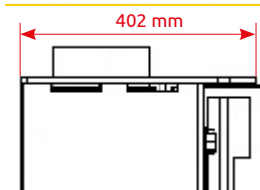

**HEDE 1**

- 5 kW A+
- 537 x 496 x 286 mm
- 82,7 %
- 66 kg
- 130 mm
- horní / zadní
- ne

**HEDE 1D**

- 5 kW A+
- 937 x 496 x 286 mm
- 82,7 %
- 80 kg
- 130 mm
- horní / zadní
- ne

**HEDE 1 PANORAMA**

- 5 kW A+
- 537 x 496 x 286 mm
- 82,7 %
- 65 kg
- 130 mm
- horní / zadní
- ne

**HEDE 1D PANORAMA**

- 5 kW A+
- 937 x 496 x 286 mm
- 82,7 %
- 79 kg
- 130 mm
- horní / zadní
- ne

**HEDE 3**

- 4,6 kW A+
- 566 x 376 x 382 mm
- 82,6 %
- 62 kg
- 130 mm
- horní / zadní
- ne

**HEDE 3D**

- 4,6 kW A+
- 906 x 376 x 382 mm
- 82,6 %
- 82 kg
- 130 mm
- horní / zadní
- ne

## HEDE 3 air

A+

- 4,5 kW
- 566 x 376 x 402 mm
- 80,7 %
- 62 kg
- 130 mm
- horní / zadní
- ano, Ø 100 mm

## HEDE 4

A+

- 5 kW
- 575 x 506 x 352 mm
- 82,7 %
- 85 kg
- 130 mm
- horní / zadní
- ne