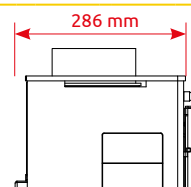

**HEDE 1**

- 5 kW A+
- 537 x 496 x 286 mm
- 82,7 %
- 66 kg
- 130 mm
- horní / zadní
- ne

**HEDE 1D**

- 5 kW A+
- 937 x 496 x 286 mm
- 82,7 %
- 80 kg
- 130 mm
- horní / zadní
- ne

**HEDE 1 PANORAMA**

- 5 kW A+
- 537 x 496 x 286 mm
- 82,7 %
- 65 kg
- 130 mm
- horní / zadní
- ne

**HEDE 1D PANORAMA**

- 5 kW A+
- 937 x 496 x 286 mm
- 82,7 %
- 79 kg
- 130 mm
- horní / zadní
- ne

**HEDE 3**

- 4,6 kW A+
- 566 x 376 x 382 mm
- 82,6 %
- 62 kg
- 130 mm
- horní / zadní
- ne

**HEDE 3D**

- 4,6 kW A+
- 906 x 376 x 382 mm
- 82,6 %
- 82 kg
- 130 mm
- horní / zadní
- ne

## HEDE 4

A+

- 5 kW
- 575 x 506 x 352 mm
- 82,7 %
- 85 kg
- 130 mm
- horní / zadní
- ne

5 kW	
915 x 506 x 352 mm	
82,7 %	
105 kg	
130 mm	
horní / zadní	
ne	

**HEDE 5**

6,5 kW	
577 x 503 x 433 mm	
83,1 %	
95 kg	
130 mm	
horní / zadní	
ne	

**HEDE 5D**

6,5 kW	
917 x 503 x 433 mm	
83,1 %	
110 kg	
130 mm	
horní / zadní	
ne	