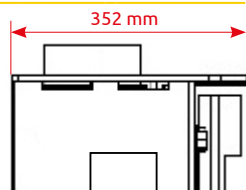

## HEDE 4 air

A+

- 5 kW
- 576 x 506 x 432 mm
- 80,5 %
- 85 kg
- 130 mm
- horní / zadní
- ano, Ø 100 mm

## HEDE 4D air

A+

- 5 kW
- 916 x 506 x 432 mm
- 80,5 %
- 105 kg
- 130 mm
- horní / zadní
- ano, Ø 100 mm

**HEDE 4 PANORAMA**

5 kW	
575 x 506 x 352 mm	
82,7 %	
85 kg	
130 mm	
horní / zadní	
ne	

**HEDE 4D PANORAMA**

5 kW	
915 x 506 x 352 mm	
82,7 %	
105 kg	
130 mm	
horní / zadní	
ne	

**HEDE 5**

6,5 kW	
577 x 503 x 433 mm	
83,1 %	
95 kg	
130 mm	
horní / zadní	
ne	

**HEDE 5D**

6,5 kW	
917 x 503 x 433 mm	
83,1 %	
110 kg	
130 mm	
horní / zadní	
ne	