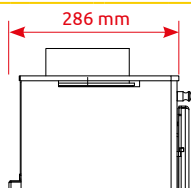

**HEDE 1**

- 5 kW A+
- 537 x 496 x 286 mm
- 82,7 %
- 66 kg
- 130 mm
- horní / zadní
- ne

**HEDE 1D**

- 5 kW A+
- 937 x 496 x 286 mm
- 82,7 %
- 80 kg
- 130 mm
- horní / zadní
- ne

**HEDE 1 PANORAMA**

- 5 kW A+
- 537 x 496 x 286 mm
- 82,7 %
- 65 kg
- 130 mm
- horní / zadní
- ne

**HEDE 1D PANORAMA**

- 5 kW A+
- 937 x 496 x 286 mm
- 82,7 %
- 79 kg
- 130 mm
- horní / zadní
- ne

**HEDE 3**

- 4,6 kW A+
- 566 x 376 x 382 mm
- 82,6 %
- 62 kg
- 130 mm
- horní / zadní
- ne

**HEDE 3D**

- 4,6 kW A+
- 906 x 376 x 382 mm
- 82,6 %
- 82 kg
- 130 mm
- horní / zadní
- ne

5 kW	
915 x 506 x 352 mm	
82,7 %	
105 kg	
130 mm	
horní / zadní	
ne	

**HEDE 5**

6,5 kW	
577 x 503 x 433 mm	
83,1 %	
95 kg	
130 mm	
horní / zadní	
ne	

**HEDE 5D**

6,5 kW	
917 x 503 x 433 mm	
83,1 %	
110 kg	
130 mm	
horní / zadní	
ne	