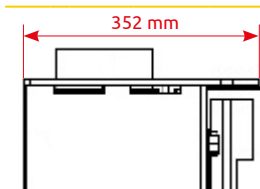

**HEDE 1D PANORAMA**

- 5 kW A+
- 937 x 496 x 286 mm
- 82,7 %
- 79 kg
- 130 mm
- horní / zadní
- ne

**HEDE 3**

- 4,6 kW A+
- 566 x 376 x 382 mm
- 82,6 %
- 62 kg
- 130 mm
- horní / zadní
- ne

**HEDE 3D**

- 4,6 kW A+
- 906 x 376 x 382 mm
- 82,6 %
- 82 kg
- 130 mm
- horní / zadní
- ne

## HEDE 4

A+

- 5 kW
- 575 x 506 x 352 mm
- 82,7 %
- 85 kg
- 130 mm
- horní / zadní
- ne

## HEDE 4D

A+

- 5 kW
- 915 x 506 x 352 mm
- 82,7 %
- 105 kg
- 130 mm
- horní / zadní
- ne

5 kW	
915 x 506 x 352 mm	
82,7 %	
105 kg	
130 mm	
horní / zadní	
ne	

**HEDE 5**

6,5 kW	
577 x 503 x 433 mm	
83,1 %	
95 kg	
130 mm	
horní / zadní	
ne	

**HEDE 5D**

6,5 kW	
917 x 503 x 433 mm	
83,1 %	
110 kg	
130 mm	
horní / zadní	
ne	