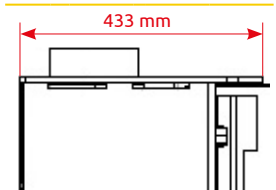

## HEDE 4D

A+

- 5 kW
- 915 x 506 x 352 mm
- 82,7 %
- 105 kg
- 130 mm
- horní / zadní
- ne

## HEDE 4 air

A+

- 5 kW
- 576 x 506 x 432 mm
- 80,5 %
- 85 kg
- 130 mm
- horní / zadní
- ano, Ø 100 mm

## HEDE 4D air

A+

- 5 kW
- 916 x 506 x 432 mm
- 80,5 %
- 105 kg
- 130 mm
- horní / zadní
- ano, Ø 100 mm

**HEDE 4 PANORAMA**

5 kW	
575 x 506 x 352 mm	
82,7 %	
85 kg	
130 mm	
horní / zadní	
ne	

**HEDE 4D PANORAMA**

5 kW	
915 x 506 x 352 mm	
82,7 %	
105 kg	
130 mm	
horní / zadní	
ne	

**HEDE 5**

6,5 kW	
577 x 503 x 433 mm	
83,1 %	
95 kg	
130 mm	
horní / zadní	
ne	

**HEDE 5D**

6,5 kW	
917 x 503 x 433 mm	
83,1 %	
110 kg	
130 mm	
horní / zadní	
ne	